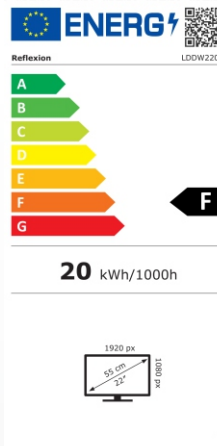

## 22" LED-TV - 5 in 1 - Gerät

mit integriertem DVD-Player, DVB-T2 HD, DVB-C, DVB-S2, CI+ Slot & Bluetooth

Jetzt neu mit Bluetooth!

DVB-T2  
mit HD  
(H.265 HEVC)

aktiv

DVB S2 SATELLITE	Bluetooth	DVB S SATELLITE
DVB C CABLE	DVD VIDEO	DVB T2 TERRESTRIAL
LED	PVR	USB B UNIVERSAL SERIAL BUS
Full HD 1080	HD TV	HDMI ARC
HDMI	HDMI	HDMI
CI+	EPG elektr. Programmführer	HD + Kompatibel
Kabel Tuner	AC/DC 12V OR 24V	Hotel Mode

## Leistungsübersicht

22" (55 cm) Wide-Screen LED-Fernsehgerät mit

- DVD-Player, DVB-T2 HD, DVB-C, DVB-S2, CI+ Slot & Bluetooth
- Full HD-Auflösung (1920 x 1080), Kontrast 4000:1, Bildformat 16:9
- Reaktionszeit: 5 ms, 16,7 Mio. Farben, Beleuchtung 200 cd/m<sup>2</sup>
- Betrachtungswinkel 178°/178° (H / V), Videotext 1000 Seiten
- OSD mehrsprachig, Bildwiederholungsrate 60 Hz, 2x HDMI (HDMI 1 ist ARC kompatibel)
- 2x USB / Coax / Mini YPbPr / AV / Kopfhörerausgang / CI+Slot / Line Out
- Wiedergabe von DVD, CD, CD-R/-RW, DVD-R/+R, DVD-RW/+RW, MP3, JPEG, VCD
- Analog-Kabel-Tuner, Hotel Mode, EPG (elektronischer Programmführer), 12/24/240 Volt
- Zubehör: Fernbedienung, Netzteil, Standfuß, 12V-Adapter & aktive DVB-T Antenne

## ALLGEMEINE SPEZIFIKATIONEN

Art des Displays	LCD / LED Display (Pixel Class 1)
Bildschirmgröße / Bildseitenverhältnis	22 Zoll / 16:9
Auflösung	1920 x 1080 (Full HD)
Helligkeit / Kontrastverhältnis	200 cd/m <sup>2</sup> / 4000:1
Reaktionszeit / Bildwiederholungsrate	5ms / 60 Hz
Farben	16.7 Mio. Farben
Betrachtungswinkel	178° (horizontal) / 178° (vertikal)

max. Leistungsaufnahme	36 W
------------------------	------

Leistungsaufnahme kWh/1000h	20 kWh
-----------------------------	--------

Spitzenluminanzverhältnis in %	75 %
--------------------------------	------