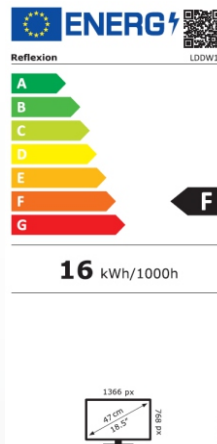

DVB S2 SATELLITE	Bluetooth	DVB S SATELLITE
DVB C CABLE	DVD VIDEO	DVB T2 TERRESTRIAL
LED	PVR	USB UNIVERSAL SERIAL BUS
HD ready	HD TV	HDMI
CI+	EPG elektr. Programmführer	HD + Kompatibel
Kabel Tuner	AC/DC 12V OR 24V	Hotel Mode

Leistungsübersicht

1. 19" (47 cm) Wide-Screen LED-Fernsehgerät mit
2. SMART-TV mit Bluetooth & DVD-Player, DVB-C, DVB-T2 HD, DVB-S2 und CI+ Slot
   - HD ready-Auflösung (1366 x 768), Kontrast 3000:1, Bildformat 16:9
   - Reaktionszeit: 5 ms, 16,7 Mio. Farben, Beleuchtung 200 cd/m²
   - Betrachtungswinkel 178°/178° (H / V), Videotext 1000 Seiten
   - OSD mehrsprachig, Bildwiederholungsrate 60 Hz, 2x HDMI Anschluss
   - WLAN/ RJ45 / 2x USB / Coax / AV / CI+ Slot / Kopfhörerausgang
   - Wiedergabe von DVD, CD, CD-R/-RW, DVD-R/+R, DVD-RW/+RW, MP3, JPEG, VCD
   - Zubehör: Fernbedienung, Netzteil, Standfuß, 12V-Adapter & aktive DVB-T Antenne
   - Analog-Kabel-Tuner, Hotel Mode, EPG (elektronischer Programmführer), 12/24/240 Volt

EAN 4260035678940 / VPE 1