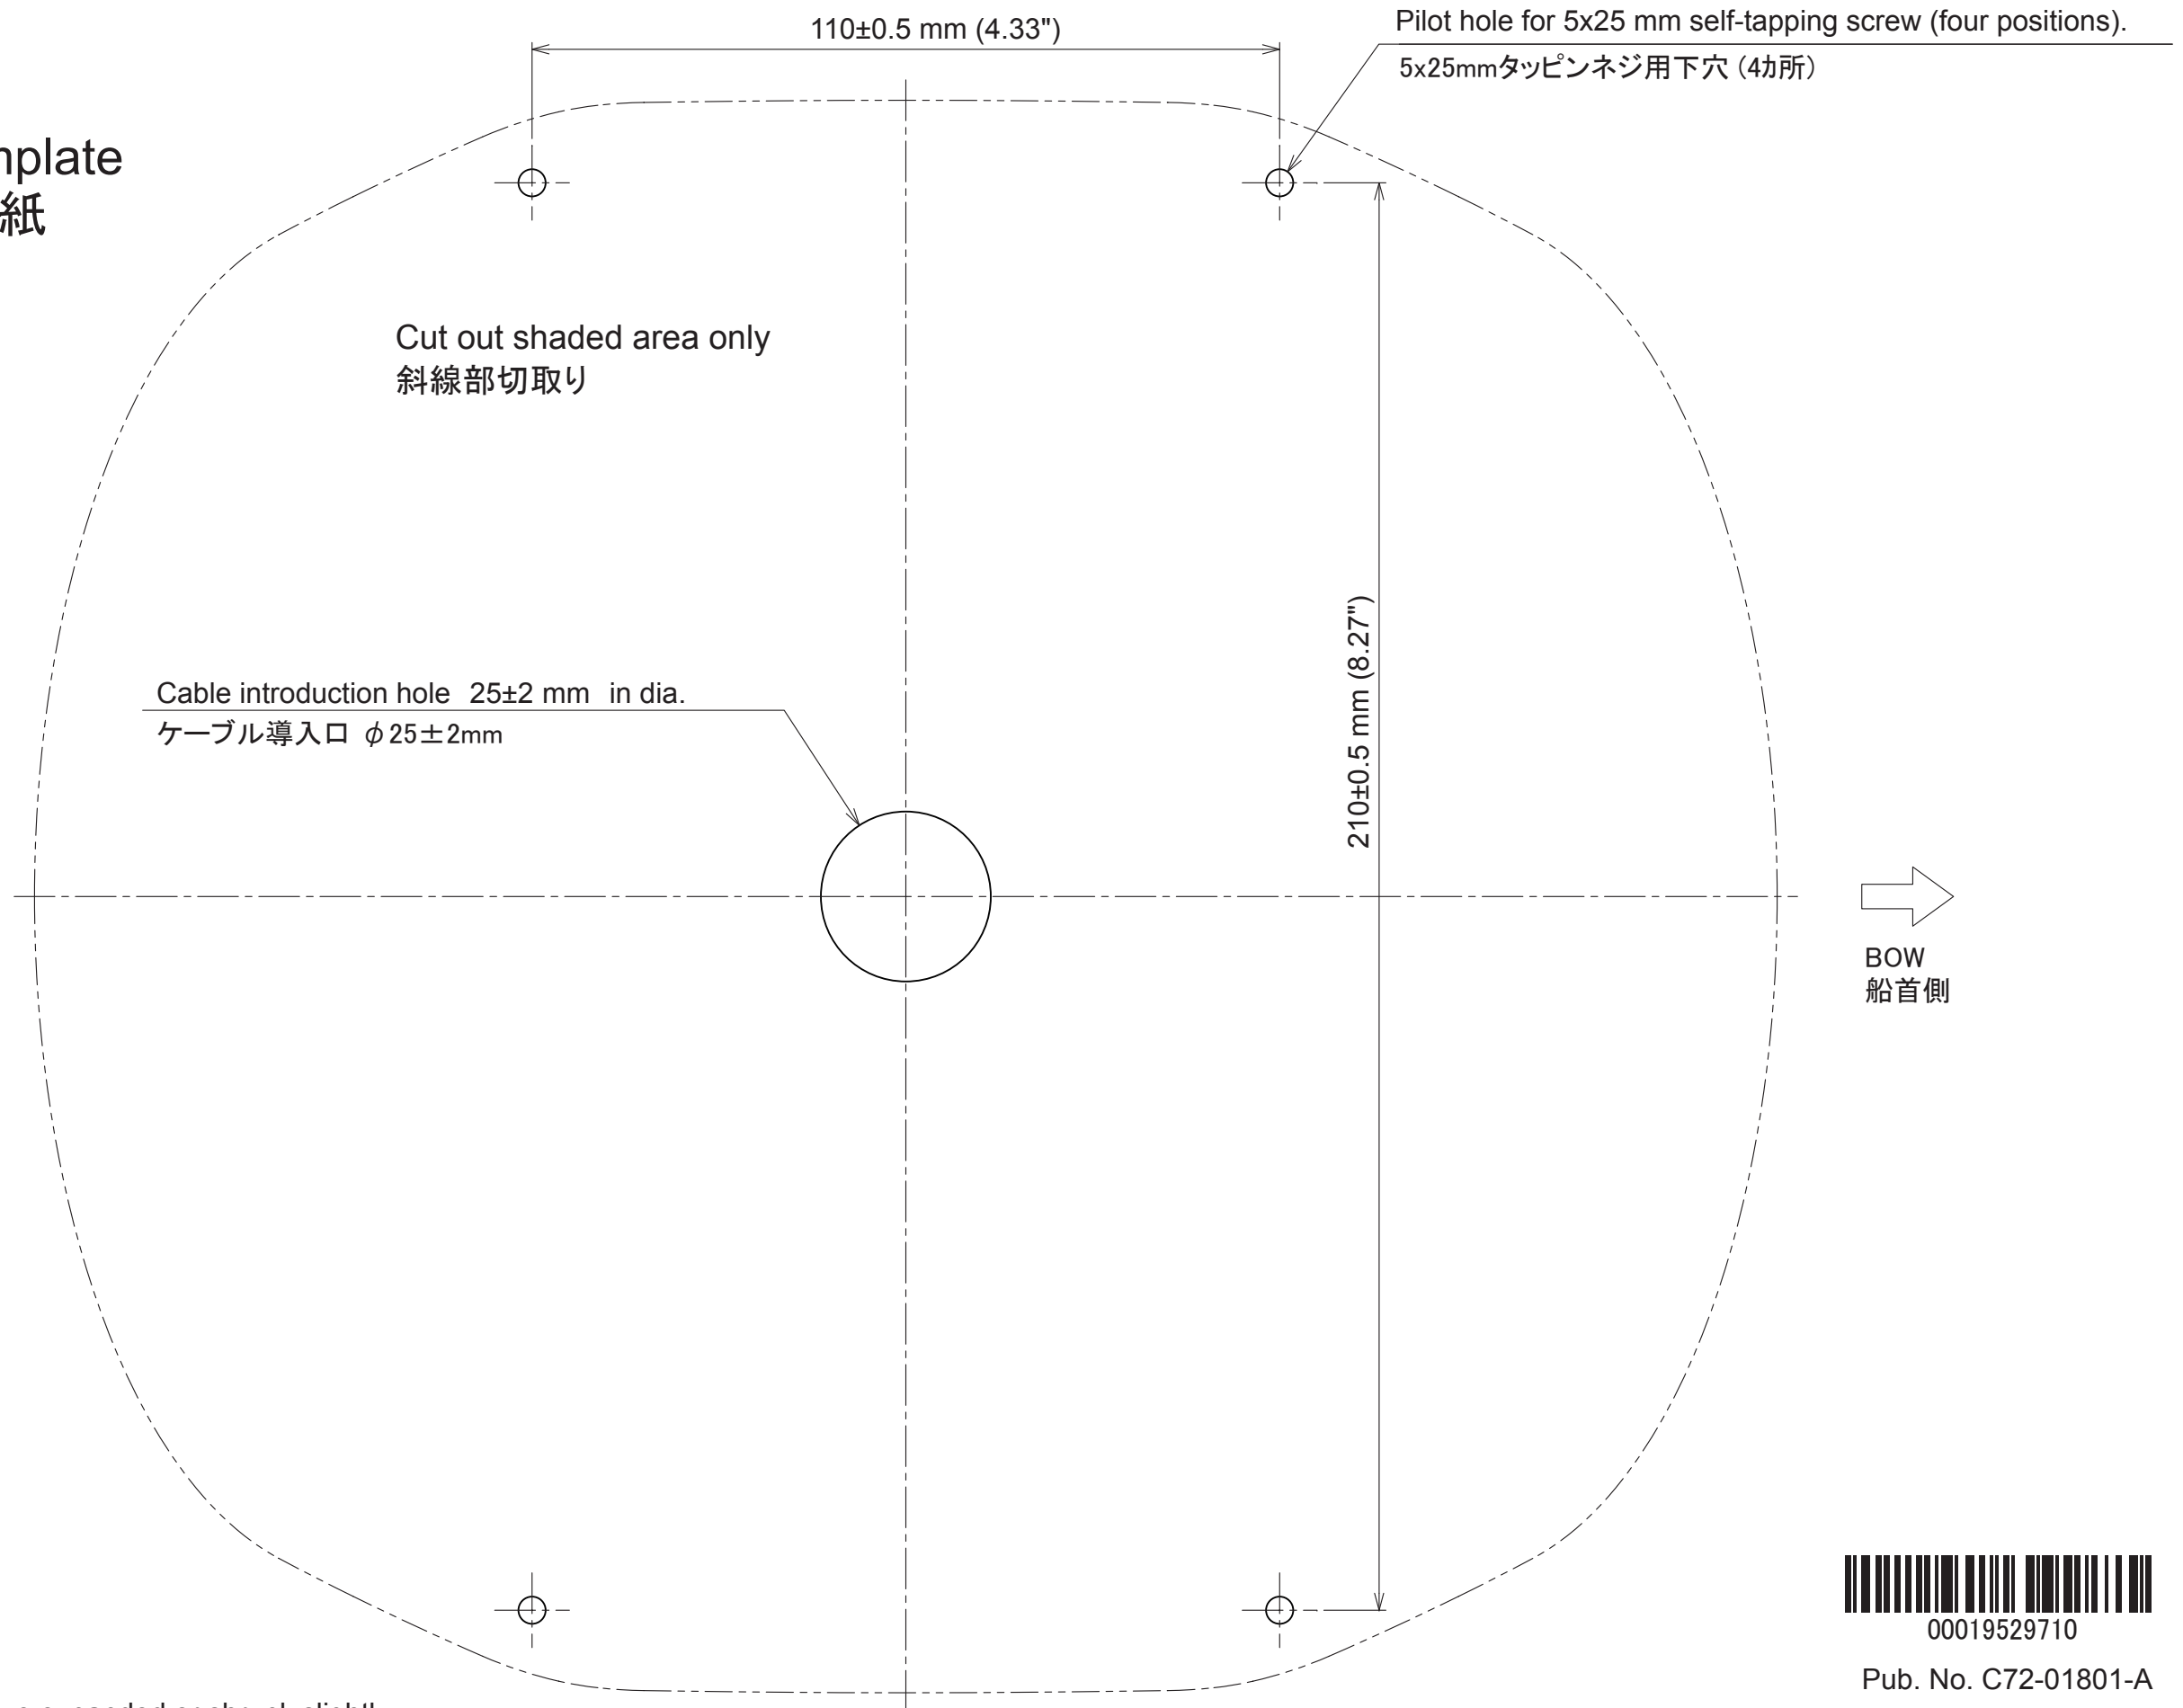

## SCX-20 Roof Mounting Template ルーフマウント用 型紙

Note: This template may have expanded or shrunk slightly.  
Please confirm dimensions before use.

注意: 本型紙は保存状態により若干伸縮する場合があります。  
使用の際には寸法を確認してください。

00019529710