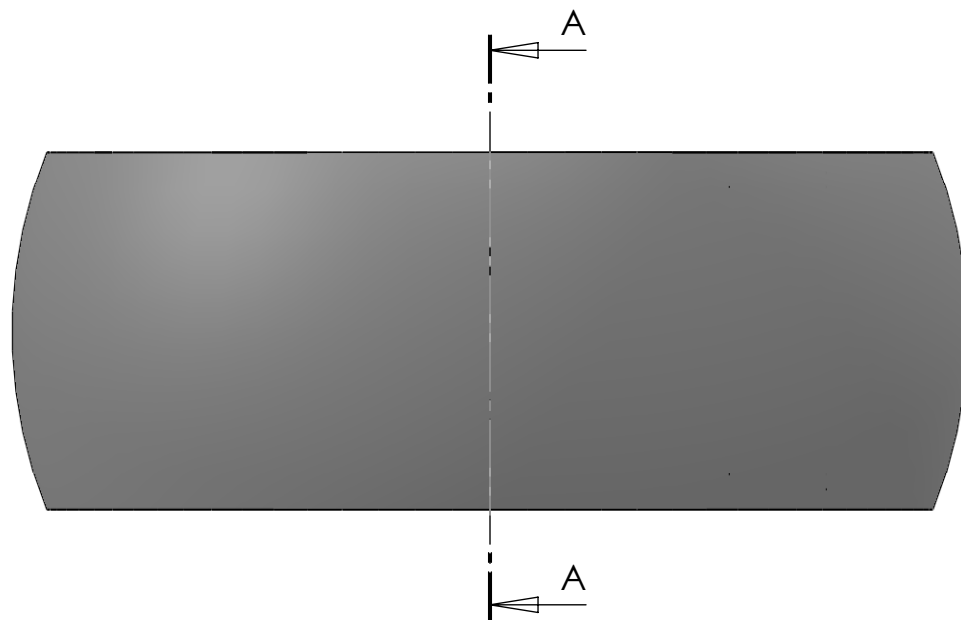

SECTION A-A
SCALE 1 : 1.5

DWG NR / NAME: M13-550-141 / Bearing Ball with Rollers				BATCH NR:		 Jefa Rudder SYSTEMS JEFA MARINE A/S NIMBUSVEJ 2 2670 GREVE, DENMARK Tlf: +45 4615 5210 & Fax: +45 46155208 Email: info@jefa.com www.jefa.com
PROJECT: Shaft 141mm, OD 190mm.				REKV.NR / ORDRE NR:		
DATE: 06-04-2011	NAME: JR	SCALE / PAPER: 1:3 / A4	MATERIAL: PETP	LOCATION:	ORDRE DATO:	
MODIFY DATE: : /			WEIGHT: g	REV:	LEV.DATO:	