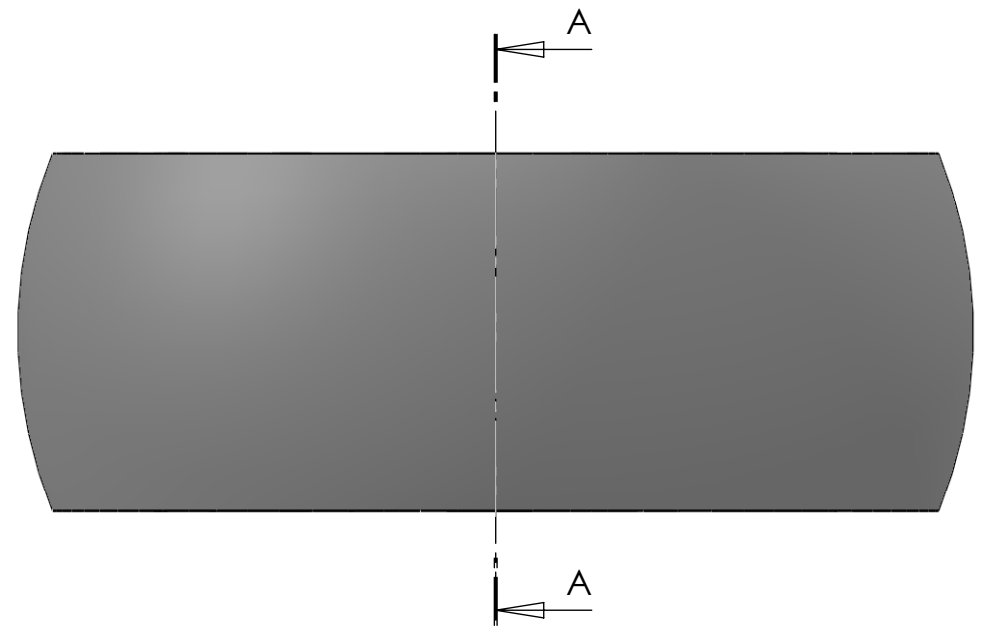

SECTION A-A
SCALE 1 : 1.5

DWG NR / NAME: M13-545-134 / Bearing Ball with Rollers				BATCH NR:		 Jefa Rudder S Y S T E M S
PROJECT: Shaft 134mm, OD 190mm.				REKV.NR / ORDRE NR:		
DATE: 06-04-2011	NAME: JR	SCALE / PAPER: 1:3 / A4	MATERIAL: PETP	LOCATION:	ORDRE DATO:	
MODIFY DATE: : /			WEIGHT: g	REV:	LEV.DATO:	
						JEFA MARINE A/S NIMBUSVEJ 2 2670 GREVE. DENMARK Tlf: +45 4615 5210 & Fax: +45 46155208 Email: info@jefa.com www.jefa.com