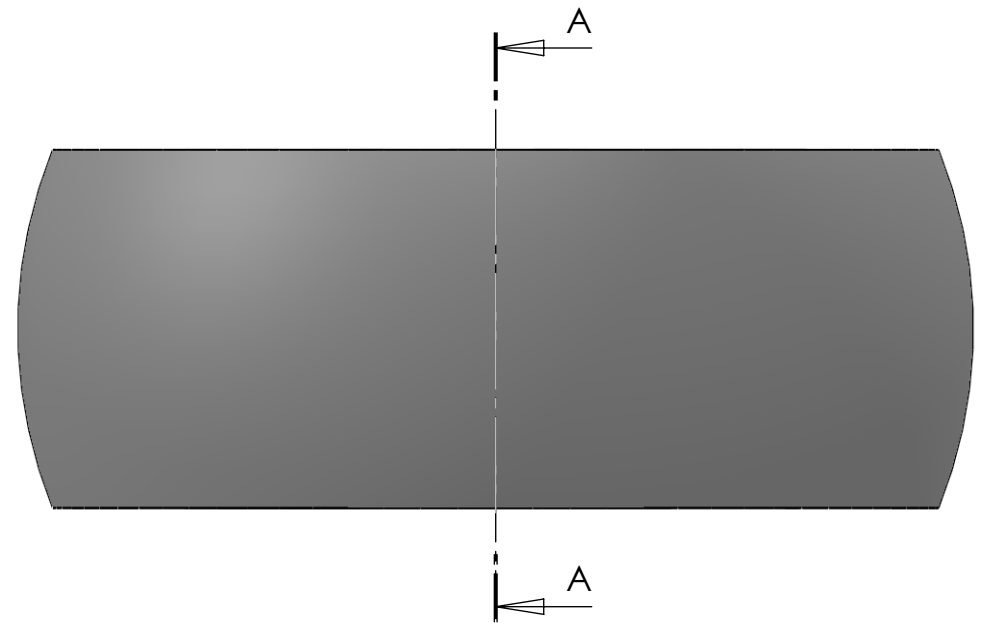

SECTION A-A
SCALE 1 : 1.5

DWG NR / NAME: M13-541-120 / Bearing Ball with Rollers				BATCH NR:		 Jefa Rudder SYSTEMS
PROJECT: Shaft 120mm, OD 190mm.				REKV.NR / ORDRE NR:		
DATE: 06-04-2011	NAME: JR	SCALE / PAPER: 1:3 / A4	MATERIAL: PETP WEIGHT: g	LOCATION:	ORDRE DATO:	
MODIFY DATE: : /				REV:	LEV.DATO:	
						JEFA MARINE A/S NIMBUSVEJ 2 2670 GREVE. DENMARK Tlf: +45 4615 5210 & Fax: +45 46155208 Email: info@jefa.com www.jefa.com