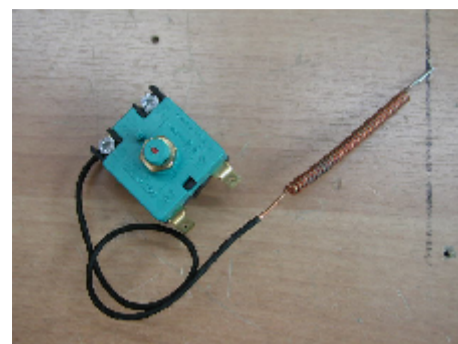

1

SEA00041LA
SERVICE THERMOSTAT
TERMOSTATO DI SERVIZIO

6

SDF00025AA
GASKETS KIT
KIT GUARNIZIONI

10

SGB00049AA
FIXING BRACKET KIT SLIM 15/20/25 L.
KIT FLANGIA FISSAGGIO SLIM 15/20/25L.

2

SEA00042LA
SAFETY THERMOSTAT
TERMOSTATO DI SICUREZZA

7

SFD00023AA
LK 514 SAFETY VALVE 7.0 Kp/cm
VALVOLA DI SICUREZZA LK514 7BAR

11

SGB00096AA
POWER CABLE WITH EU PLUG
CAVO ALIMENTAZIONE CON SPINA EU

3

SDF00018AA
GASKET FOR FLANGE
GUARNIZIONE FLANGIA

8

SFD00011AA
MIXING VALVE LK550
VALVOLA MISCELATRICE LK550

SGB00073AA
POWER CABLE WITH UK PLUG
CAVO ALIMENTAZIONE CON SPINA UK

SGB00080AA
POWER CABLE WITH USA PLUG
CAVO ALIMENTAZIONE CON SPINA USA

4

SBE00045AA
FLANGE FOR ELEMENT
STAFFA RESISTENZA

9

SBE00095AA
GREY PLASTIC COVER SLIM WATER HEATERS SLIM INOX 15-20-25L
COPERTURA IN PLASTICA GRIGIA BOILER SLIM INOX 15-20-25L