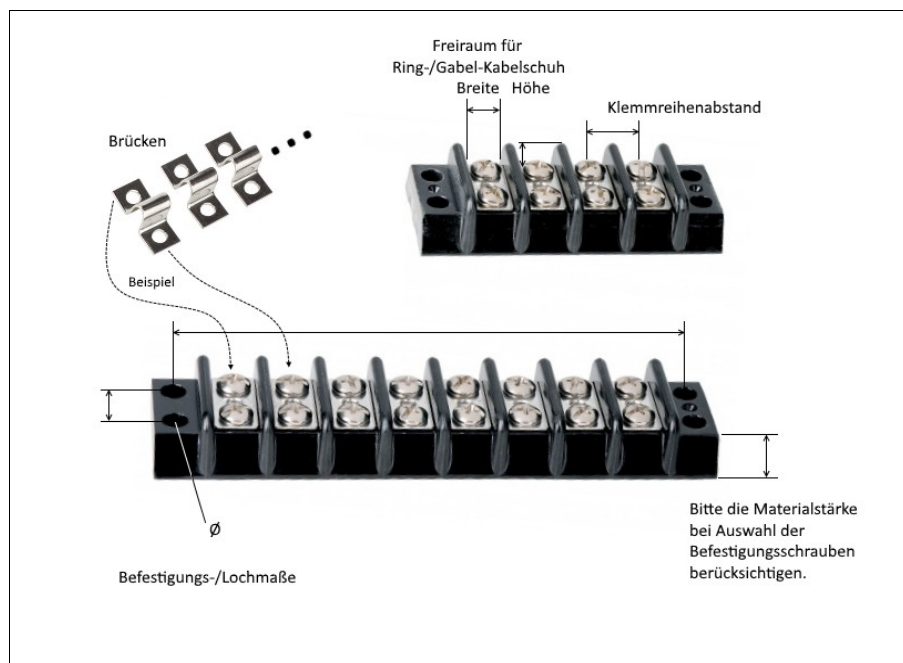

## 47023, 47024, 47027, 47028 BLUESEA SYSTEMS Reihenklemmen-Sets mit Brücken

Artikelnummer	Bezeichnung	Set-Inhalt	Außenmaße	Befestigungs-/Lochmaße	Materialstärke an Befestigungsbohrungen	Klemmreihenabstand	Freiraum für Ring-/Gabelkabelschuh je Klemmreihe	Schraube
47023	30/4	47019 & 47022	ca. 82 x 33,5 x 18 mm	ca. 72 x 12 mm, Ø 5 mm	ca. 11,5 mm	ca. 14,5 mm	Breite ca. 10,5 mm / Höhe 5 mm	4 mm (#8)
47024	30/8	47020 & 47022	ca. 139,5 x 33,5 x 18 mm	ca. 128,5 x 12,5 mm, Ø 5 mm				
47027	65/4	47025 & 47021	ca. 98,5 x 46 x 19 mm	ca. 87,5 x 16,5 mm, Ø 6 mm	ca. 11,5 mm	ca. 17,5 mm	Breite ca. 12 mm / Höhe 5 mm	5 mm (#10)
47028	65/8	47026 & 47021	ca. 170 x 46 x 19 mm	ca. 157,5 x 16,5 mm, Ø 6 mm				
47022	30/x Brücken	Inhalt 6 Stk.	ca. 9,5 x 22,5 x 8 mm	Leiterquerschnitt ca. 3 mm <sup>2</sup>				
47021	65/x Brücken	Inhalt 5 Stk.	ca. 11 x 29 x 7 mm	Leiterquerschnitt ca. 8 mm <sup>2</sup>				

(technische Änderungen vorbehalten)

47023, 47024, 47027, 47028	BLUESEA SYSTEMS Reihenklemmen-Sets mit Brücken		 Spezialversand für Yacht- und Bootszubehör	Gelsenkirchener Str. 25-27 D - 28199 Bremen  Verkauf: (0421) 57290 - 0 Telefax: (0421) 57290 - 40  e-mail: info@svb.de Internet: www.svb.de
		07-18/WPO		
		Seite 1 von 1		