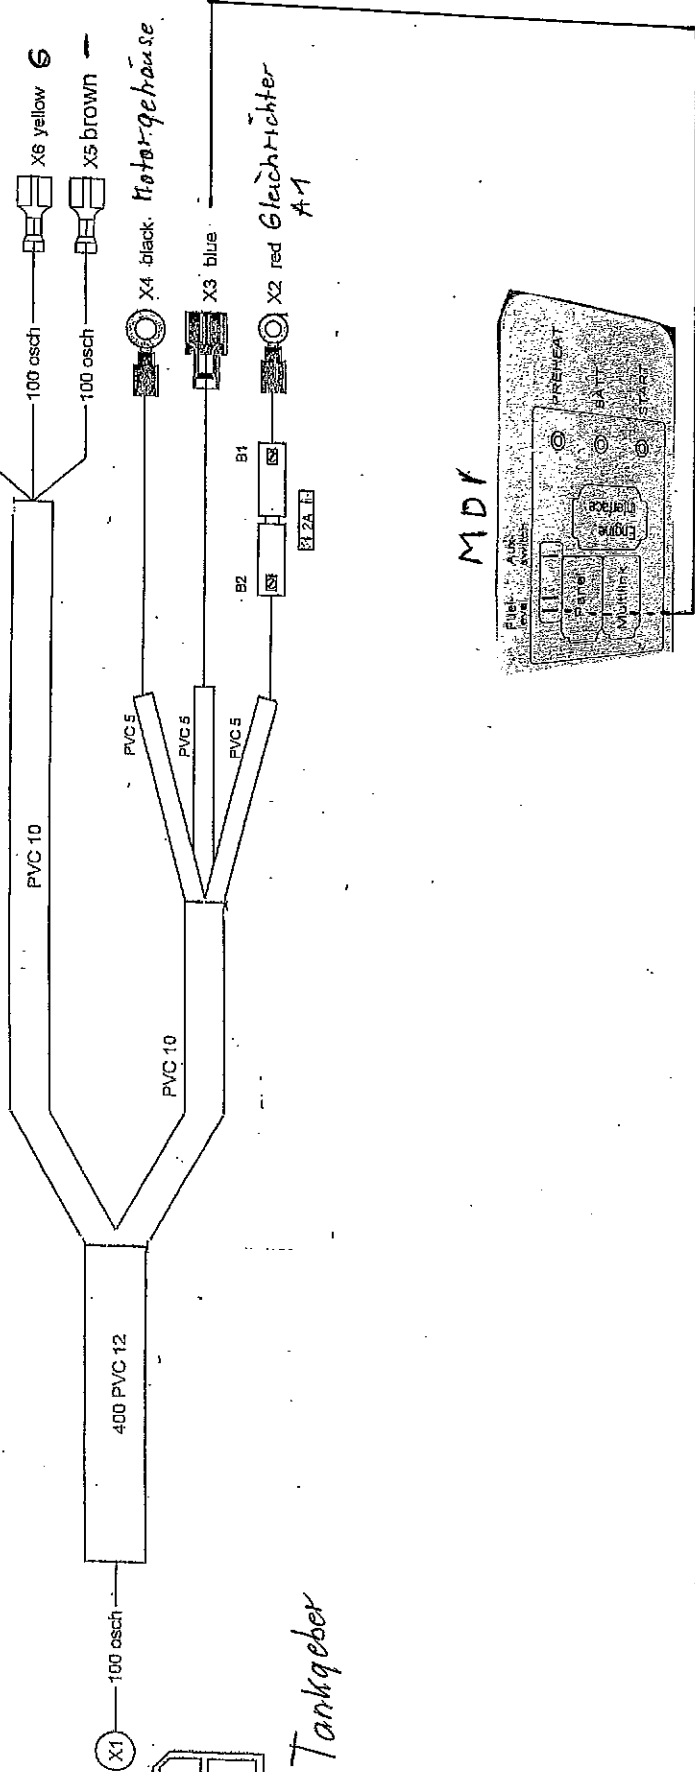

X8 Lampe
white

100 osch

Tankuhr

X4 black Motorgehäuse

X3 blue

X2 red Gleichrichter #1

MDI

X1 100 osch

Tankgeber

- Pin 1 - red
- Pin 2 - black
- Pin 3 - blue
- Pin 4 - brown
- Pin 5 - white
- Pin 6 - yellow

Anschlusskabel
Tankgebersensor