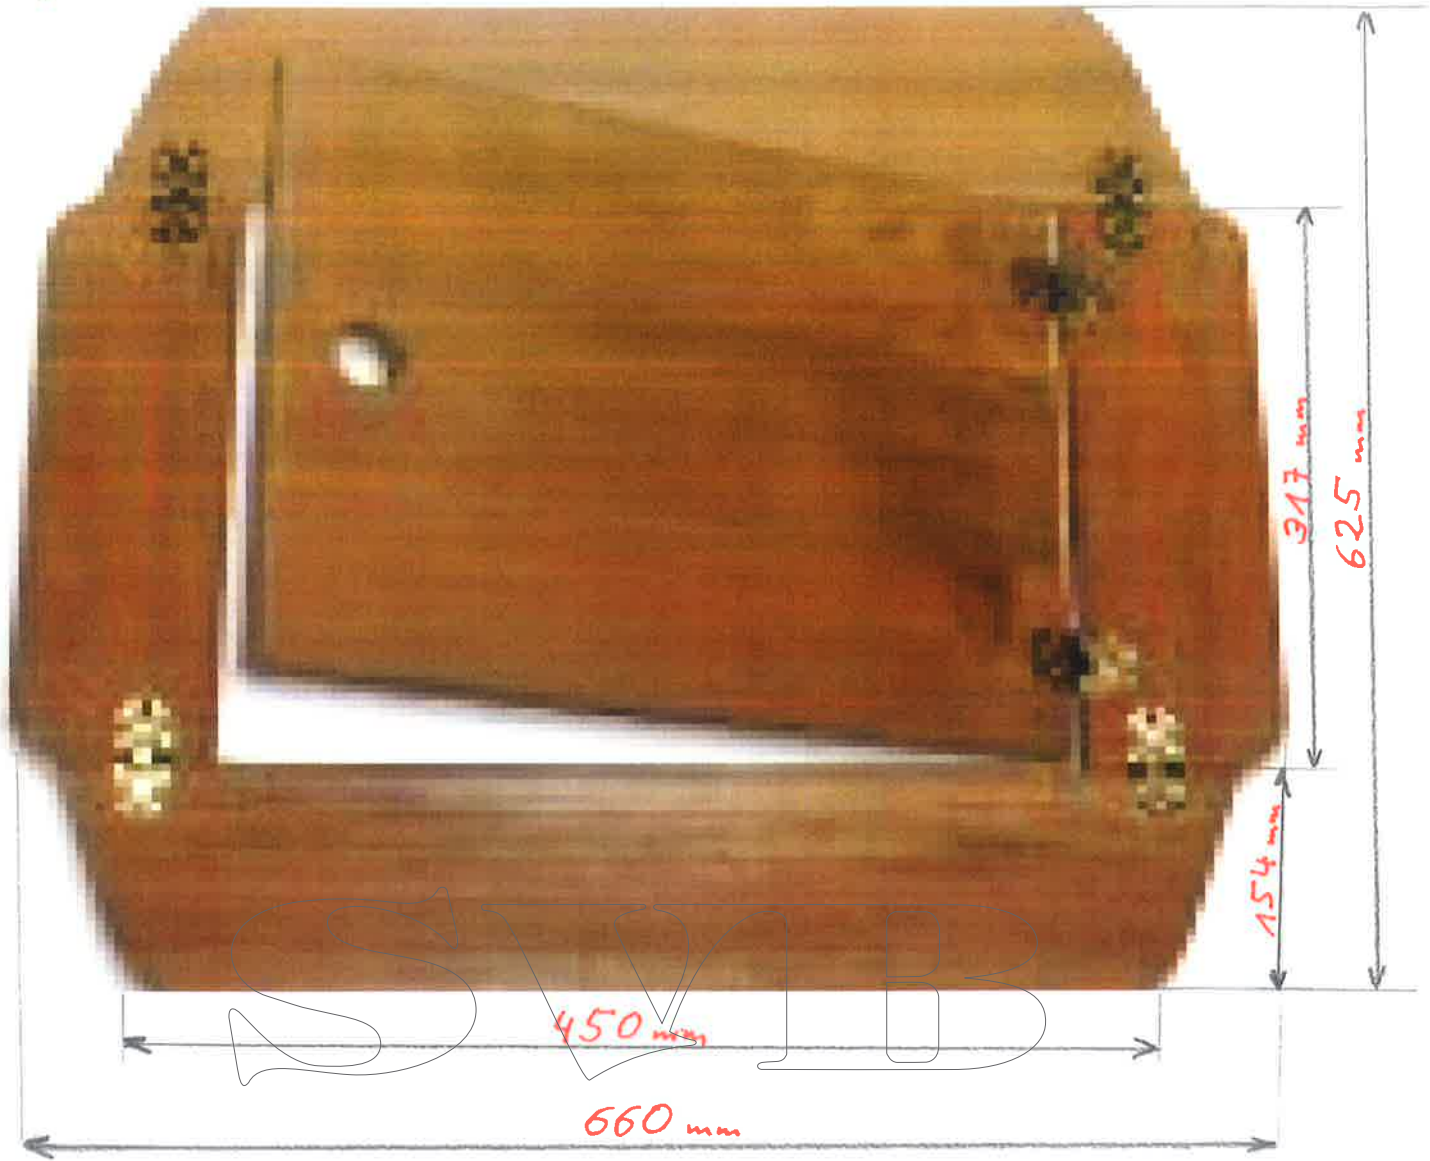

#300167

innerer Klappdeckel: 310 x 445 mm