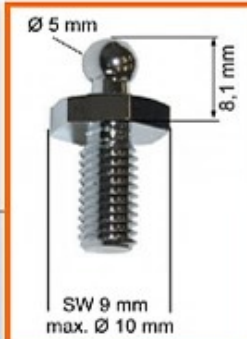

## Band, Mutter und Schraube aus Edelstahl Band, nut and screw in stainless steel

### **SVB-# 93049**

- Durchmesser 22 mm
- Schraube M6 x 8 mm
- Edelstahl perfekt für den Einsatz im Marinebereich

- Diameter 22 mm
- Screw M6 x 8 mm
- Stainless steel
- perfekt for maritime use

### **93050**

- Durchmesser 25 mm
- Schraube M6 x 8 mm
- Edelstahl perfekt für den Einsatz im Marinebereich

- Diameter 25 mm
- Screw M6 x 8 mm
- Stainless steel
- perfekt for maritime use

### **93051**

- Durchmesser 30 mm
- Schraube M6 x 8 mm
- Edelstahl perfekt für den Einsatz im Marinebereich

- Diameter 30 mm
- Screw M6 x 8 mm
- Stainless steel
- perfekt for maritime use