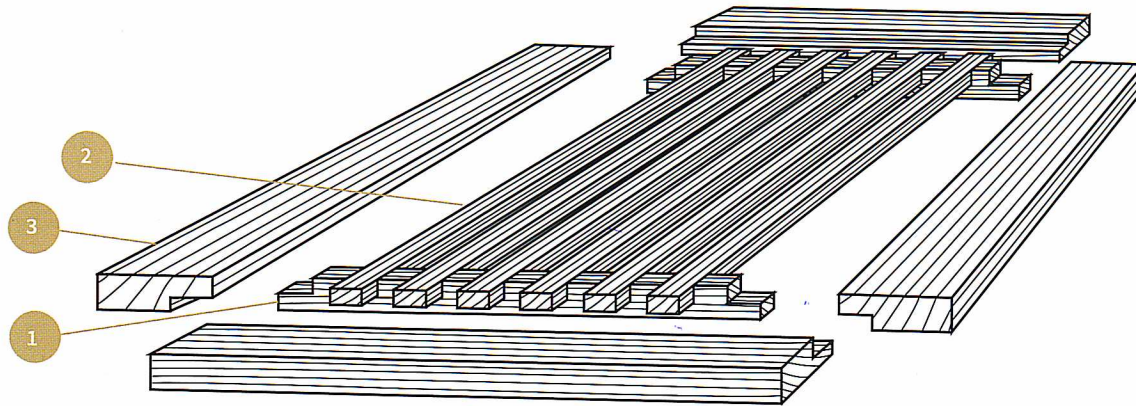

DO IT YOURSELF GRATING

1 STANDARD GRATING PROFILES
STANDAARD BLOKROOSTER PROFIELEN
STANDARD GRÄTINGPROFIELE

T031A LIGHT WEIGHT

T031A 12 X 12 MM
LENGTH 122 CM

Icebox grates, decoration etc.
Koelboxrooster, decoratie enz.
Kühlboxgrätting, Dekoration usw.

T032A MEDIUM

T032A 18 X 18 MM
LENGTH 122 CM

Showers, shelves etc.
Doucheroosters, planken enz.
Duschgrätting, Brettern usw.

T033A/B LARGE

T033A 24 X 24 MM **T033B** 24 X 24 MM
LENGTH 122 CM LENGTH 180 CM

Cockpit grates etc.
Kuiproosters etc
Cockpitgrätting usw.

2 RECTANGULAR PROFILES
RECHTHOEKIGE PROFIELEN
RECHTECKIGEN LEISTEN

T038 T039 T040

T038 12 X 6 MM (FOR T031A)
T039 18 X 9 MM (FOR T032A)
T040 24 X 12 MM (FOR T033A)
LENGTH 122 CM

Your grates will be lighter and cheaper.
Uw blokkrooster wordt lichter en goedkoper
Ihre Grätting wird leichter und billiger

3 FRAME PROFILES
FRAME PROFIELEN
RAHMENPROFIL

	A mm	B mm	C mm	D mm	for
T041A 36 X 12 MM	36	12	6	12	T031A
T042A 54 X 18 MM	54	18	9	18	T032A
T043A 60 X 24 MM	60	24	12	24	T033A

LENGTH 122 CM

NOTES & SPECS
