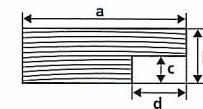

T032A MEDIUM

T032A 18 X 18 MM
LENGTH 122 CM

Showers, shelves etc.
Doucheroosters, planken enz.
Duschgrätting, Brettern usw.

T033A/B LARGE

T033A 24 X 24 MM **T033B** 24 X 24 MM
LENGTH 122 CM LENGTH 180 CM

Cockpit grates etc.
Kuiproosters etc
Cockpitgrätting usw.

2 RECTANGULAR PROFILES
RECHTHOEKIGE PROFIELEN
RECHTECKIGEN LEISTEN

T038 T039 T040

T038 12 X 6 MM (FOR T031A)
T039 18 X 9 MM (FOR T032A)
T040 24 X 12 MM (FOR T033A)
LENGTH 122 CM

Your grates will be lighter and cheaper.
Uw blokkrooster wordt lichter en goedkoper
Ihre Grätting wird leichter und billiger

3 FRAME PROFILES
FRAME PROFIELEN
RAHMENPROFIL

	A mm	B mm	C mm	D mm	for
T041A 36 X 12 MM	36	12	6	12	T031A
T042A 54 X 18 MM	54	18	9	18	T032A
T043A 60 X 24 MM	60	24	12	24	T033A

LENGTH 122 CM

NOTES & SPECS
