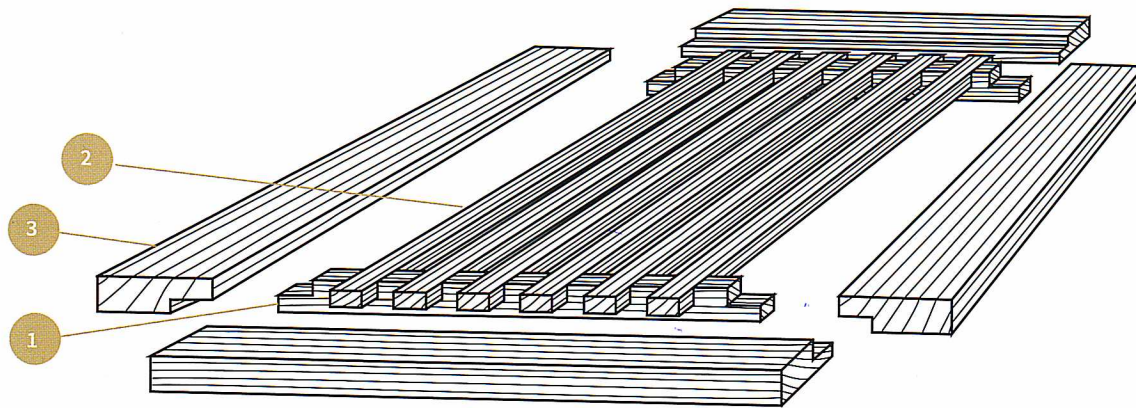

# DO IT YOURSELF GRATING

**1** STANDARD GRATING PROFILES  
STANDAARD BLOKROOSTER PROFIELEN  
STANDARD GRÄTINGPROFILE

T031A LIGHT WEIGHT

**T031A** 12 X 12 MM  
LENGTH 122 CM

Icebox grates, decoration etc.  
Koelboxrooster, decoratie enz.  
Kühlboxgrätting, Dekoration usw.

T032A MEDIUM

**T032A** 18 X 18 MM  
LENGTH 122 CM

Showers, shelves etc.  
Doucheroosters, planken enz.  
Duschgrätting, Brettern usw.

T033A/B LARGE

**T033A** 24 X 24 MM **T033B** 24 X 24 MM  
LENGTH 122 CM LENGTH 180 CM