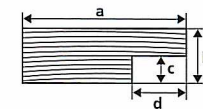

# DO IT YOURSELF GRATING

**1** STANDARD GRATING PROFILES  
STANDAARD BLOKROOSTER PROFIELEN  
STANDARD GRÄTINGPROFILE

T031A LIGHT WEIGHT

**T031A** 12 X 12 MM  
LENGTH 122 CM

Icebox grates, decoration etc.  
Koelboxrooster, decoratie enz.  
Kühlboxgrätting, Dekoration usw.

T032A MEDIUM

**T032A** 18 X 18 MM  
LENGTH 122 CM

Showers, shelves etc.  
Doucheroosters, planken enz.  
Duschgrätting, Brettern usw.

T033A/B LARGE

**T033A** 24 X 24 MM **T033B** 24 X 24 MM  
LENGTH 122 CM LENGTH 180 CM

Cockpit gratings etc.  
Kuiproosters etc  
Cockpitgrätting usw.

**2** RECTANGULAR PROFILES  
RECHTHOEKIGE PROFIELEN  
RECHTECKIGEN LEISTEN

T038 T039 T040

**T038** 12 X 6 MM (FOR T031A)  
**T039** 18 X 9 MM (FOR T032A)  
**T040** 24 X 12 MM (FOR T033A)  
LENGTH 122 CM

Your grates will be lighter and cheaper.  
Uw blokkrooster wordt lichter en goedkoper  
Ihre Grätting wird leichter und billiger

**3** FRAME PROFILES  
FRAME PROFIELEN  
RAHMENPROFIL

	A mm	B mm	C mm	D mm	for
<b>T041A</b> 36 X 12 MM	36	12	6	12	T031A
<b>T042A</b> 54 X 18 MM	54	18	9	18	T032A
<b>T043A</b> 60 X 24 MM	60	24	12	24	T033A