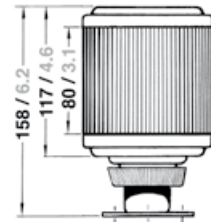

Schutzart

IP 56

Montage

Siehe Zeichnung S. 39

Elektrik

Mit 2-poligem Kabel,
Kabeleinführung PG 9,
Leuchtmittel inklusive

1

2

3

Nr.	Bezeichnung	Schiffslänge	Wattage	Tragweite	Gehäusefarbe	Montage	Artikelnummer 12 V	Artikelnummer 24 V
1	 Steuerbord	< 50 m / < 164 ft.	25 W	2 nm	Edelstahl	seitlich	3036102000	3036103000
	 Backbord	< 50 m / < 164 ft.	25 W	2 nm	Edelstahl	seitlich	3035202000	3035203000
	 Zweifarben	< 20 m / < 65 ft.	25 W	2 nm	Edelstahl	seitlich	3033302000	3033303000
	 Topp	< 20 m / < 65 ft.	25 W	3 nm	Edelstahl	seitlich	3030002000	3030003000
	 Topp weiß stark	< 50 m / < 164 ft.	25 W	5 nm	Edelstahl	seitlich	3087002000	3087003000
	 Heck	< 20 m / < 65 ft.	10 W	2 nm	Edelstahl	seitlich	3034002000	3034003000
	 Heck gelb	< 20 m / < 65 ft.	10 W	2 nm	Edelstahl	seitlich	3091402000	3091403000
2	 Signal weiß	< 20 m / < 65 ft.	10 W	2 nm	Edelstahl	Deck	3037012000	3037013000
	 Signal weiß gewöhnlich	< 20 m / < 65 ft.	10 W	2 nm	Edelstahl	Deck	3086012000	3086013000
	 Signal weiß hell	< 20 m / < 65 ft.	25 W	2 nm	Edelstahl	Deck	3083012000	3083013000
	 Signal rot	< 20 m / < 65 ft.	25 W	2 nm	Edelstahl	Deck	3038212000	3038213000
	 Signal grün	< 20 m / < 65 ft.	25 W	2 nm	Edelstahl	Deck	3039112000	3039113000
	 Signal gelb	< 20 m / < 65 ft.	25 W	2 nm	Edelstahl	Deck	3058412000	3058413000
3	 Signal weiß	< 20 m / < 65 ft.	10 W	2 nm	Edelstahl	vorheißbar	3037002000	3037003000
	 Signal weiß gewöhnlich	< 20 m / < 65 ft.	10 W	2 nm	Edelstahl	vorheißbar	3086002000	3086003000
	 Signal weiß hell	< 20 m / < 65 ft.	25 W	2 nm	Edelstahl	vorheißbar	3083002000	3083003000
	 Signal rot	< 20 m / < 65 ft.	25 W	2 nm	Edelstahl	vorheißbar	3038202000	3038203000
	 Signal grün	< 20 m / < 65 ft.	25 W	2 nm	Edelstahl	vorheißbar	3039102000	3039103000
	 Signal gelb	< 20 m / < 65 ft.	25 W	2 nm	Edelstahl	vorheißbar	3058402000	3058403000
	 Signal blau	< 20 m / < 65 ft.	25 W	2 nm	Edelstahl	vorheißbar	3085502000	3085503000