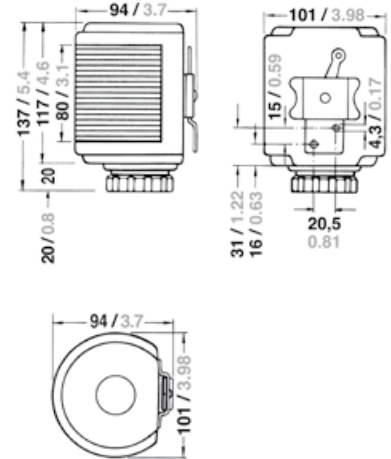

Schutzart

IP 56

Montage

Siehe Zeichnung S. 39

Elektrik

Mit 2-poligem Kabel,
Kabeleinführung PG 9,
Leuchtmittel inklusive

1

2

3

Nr.	Bezeichnung	Schiffslänge	Wattage	Tragweite	Gehäusefarbe	Montage	Artikelnummer 12 V	Artikelnummer 24 V
1	 Steuerbord	< 50 m / < 164 ft.	25 W	2 nm	Edelstahl	seitlich	3036102000	3036103000
	 Backbord	< 50 m / < 164 ft.	25 W	2 nm	Edelstahl	seitlich	3035202000	3035203000
	 Zweifarben	< 20 m / < 65 ft.	25 W	2 nm	Edelstahl	seitlich	3033302000	3033303000
	 Topp	< 20 m / < 65 ft.	25 W	3 nm	Edelstahl	seitlich	3030002000	3030003000
	 Topp weiß stark	< 50 m / < 164 ft.	25 W	5 nm	Edelstahl	seitlich	3087002000	3087003000
	 Heck	< 20 m / < 65 ft.	10 W	2 nm	Edelstahl	seitlich	3034002000	3034003000
	 Heck gelb	< 20 m / < 65 ft.	10 W	2 nm	Edelstahl	seitlich	3091402000	3091403000
2	 Signal weiß	< 20 m / < 65 ft.	10 W	2 nm	Edelstahl	Deck	3037012000	3037013000
	 Signal weiß gewöhnlich	< 20 m / < 65 ft.	10 W	2 nm	Edelstahl	Deck	3086012000	3086013000
	 Signal weiß hell	< 20 m / < 65 ft.	25 W	2 nm	Edelstahl	Deck	3083012000	3083013000
	 Signal rot	< 20 m / < 65 ft.	25 W	2 nm	Edelstahl	Deck	3038212000	3038213000
	 Signal grün	< 20 m / < 65 ft.	25 W	2 nm	Edelstahl	Deck	3039112000	3039113000
	 Signal gelb	< 20 m / < 65 ft.	25 W	2 nm	Edelstahl	Deck	3058412000	3058413000
3	 Signal weiß	< 20 m / < 65 ft.	10 W	2 nm	Edelstahl	vorheißbar	3037002000	3037003000
	 Signal weiß gewöhnlich	< 20 m / < 65 ft.	10 W	2 nm	Edelstahl	vorheißbar	3086002000	3086003000
	 Signal weiß hell	< 20 m / < 65 ft.	25 W	2 nm	Edelstahl	vorheißbar	3083002000	3083003000
	 Signal rot	< 20 m / < 65 ft.	25 W	2 nm	Edelstahl	vorheißbar	3038202000	3038203000
	 Signal grün	< 20 m / < 65 ft.	25 W	2 nm	Edelstahl	vorheißbar	3039102000	3039103000
	 Signal gelb	< 20 m / < 65 ft.	25 W	2 nm	Edelstahl	vorheißbar	3058402000	3058403000
	 Signal blau	< 20 m / < 65 ft.	25 W	2 nm	Edelstahl	vorheißbar	3085502000	3085503000