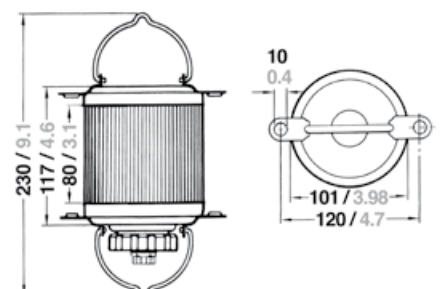

Schutzart

IP 56

Montage

Siehe Zeichnung S. 39

Elektrik

Mit 2-poligem Kabel,
Kabeleinführung PG 9,
Leuchtmittel inklusive

1

2

3

Nr.	Bezeichnung	Schiffslänge	Wattage	Tragweite	Gehäusefarbe	Montage	Artikelnummer 12 V	Artikelnummer 24 V
1	 Steuerbord	< 50 m / < 164 ft.	25 W	2 nm	Edelstahl	seitlich	3036102000	3036103000
	 Backbord	< 50 m / < 164 ft.	25 W	2 nm	Edelstahl	seitlich	3035202000	3035203000
	 Zweifarben	< 20 m / < 65 ft.	25 W	2 nm	Edelstahl	seitlich	3033302000	3033303000
	 Topp	< 20 m / < 65 ft.	25 W	3 nm	Edelstahl	seitlich	3030002000	3030003000
	 Topp weiß stark	< 50 m / < 164 ft.	25 W	5 nm	Edelstahl	seitlich	3087002000	3087003000
	 Heck	< 20 m / < 65 ft.	10 W	2 nm	Edelstahl	seitlich	3034002000	3034003000
	 Heck gelb	< 20 m / < 65 ft.	10 W	2 nm	Edelstahl	seitlich	3091402000	3091403000
2	 Signal weiß	< 20 m / < 65 ft.	10 W	2 nm	Edelstahl	Deck	3037012000	3037013000
	 Signal weiß gewöhnlich	< 20 m / < 65 ft.	10 W	2 nm	Edelstahl	Deck	3086012000	3086013000
	 Signal weiß hell	< 20 m / < 65 ft.	25 W	2 nm	Edelstahl	Deck	3083012000	3083013000
	 Signal rot	< 20 m / < 65 ft.	25 W	2 nm	Edelstahl	Deck	3038212000	3038213000
	 Signal grün	< 20 m / < 65 ft.	25 W	2 nm	Edelstahl	Deck	3039112000	3039113000
	 Signal gelb	< 20 m / < 65 ft.	25 W	2 nm	Edelstahl	Deck	3058412000	3058413000
3	 Signal weiß	< 20 m / < 65 ft.	10 W	2 nm	Edelstahl	vorheißbar	3037002000	3037003000
	 Signal weiß gewöhnlich	< 20 m / < 65 ft.	10 W	2 nm	Edelstahl	vorheißbar	3086002000	3086003000
	 Signal weiß hell	< 20 m / < 65 ft.	25 W	2 nm	Edelstahl	vorheißbar	3083002000	3083003000
	 Signal rot	< 20 m / < 65 ft.	25 W	2 nm	Edelstahl	vorheißbar	3038202000	3038203000
	 Signal grün	< 20 m / < 65 ft.	25 W	2 nm	Edelstahl	vorheißbar	3039102000	3039103000
	 Signal gelb	< 20 m / < 65 ft.	25 W	2 nm	Edelstahl	vorheißbar	3058402000	3058403000
	 Signal blau	< 20 m / < 65 ft.	25 W	2 nm	Edelstahl	vorheißbar	3085502000	3085503000