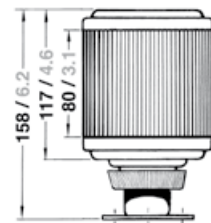

Schutzart

IP 56

Montage

Siehe Zeichnung S. 39

Elektrik

Mit 2-poligem Kabel,
Kabeleinführung PG 9,
Leuchtmittel inklusive

1

2

3

Nr.	Bezeichnung	Schiffslänge	Wattage	Tragweite	Gehäusefarbe	Montage	Artikelnummer 12 V	Artikelnummer 24 V
1	 Steuerbord	< 50 m / < 164 ft.	25 W	2 nm	Edelstahl	seitlich	3036102000	3036103000
	 Backbord	< 50 m / < 164 ft.	25 W	2 nm	Edelstahl	seitlich	3035202000	3035203000
	 Zweifarben	< 20 m / < 65 ft.	25 W	2 nm	Edelstahl	seitlich	3033302000	3033303000
	 Topp	< 20 m / < 65 ft.	25 W	3 nm	Edelstahl	seitlich	3030002000	3030003000
	 Topp weiß stark	< 50 m / < 164 ft.	25 W	5 nm	Edelstahl	seitlich	3087002000	3087003000
	 Heck	< 20 m / < 65 ft.	10 W	2 nm	Edelstahl	seitlich	3034002000	3034003000
	 Heck gelb	< 20 m / < 65 ft.	10 W	2 nm	Edelstahl	seitlich	3091402000	3091403000
2	 Signal weiß	< 20 m / < 65 ft.	10 W	2 nm	Edelstahl	Deck	3037012000	3037013000
	 Signal weiß gewöhnlich	< 20 m / < 65 ft.	10 W	2 nm	Edelstahl	Deck	3086012000	3086013000
	 Signal weiß hell	< 20 m / < 65 ft.	25 W	2 nm	Edelstahl	Deck	3083012000	3083013000
	 Signal rot	< 20 m / < 65 ft.	25 W	2 nm	Edelstahl	Deck	3038212000	3038213000
	 Signal grün	< 20 m / < 65 ft.	25 W	2 nm	Edelstahl	Deck	3039112000	3039113000
	 Signal gelb	< 20 m / < 65 ft.	25 W	2 nm	Edelstahl	Deck	3058412000	3058413000
3	 Signal weiß	< 20 m / < 65 ft.	10 W	2 nm	Edelstahl	vorheißbar	3037002000	3037003000
	 Signal weiß gewöhnlich	< 20 m / < 65 ft.	10 W	2 nm	Edelstahl	vorheißbar	3086002000	3086003000
	 Signal weiß hell	< 20 m / < 65 ft.	25 W	2 nm	Edelstahl	vorheißbar	3083002000	3083003000
	 Signal rot	< 20 m / < 65 ft.	25 W	2 nm	Edelstahl	vorheißbar	3038202000	3038203000
	 Signal grün	< 20 m / < 65 ft.	25 W	2 nm	Edelstahl	vorheißbar	3039102000	3039103000
	 Signal gelb	< 20 m / < 65 ft.	25 W	2 nm	Edelstahl	vorheißbar	3058402000	3058403000
	 Signal blau	< 20 m / < 65 ft.	25 W	2 nm	Edelstahl	vorheißbar	3085502000	3085503000