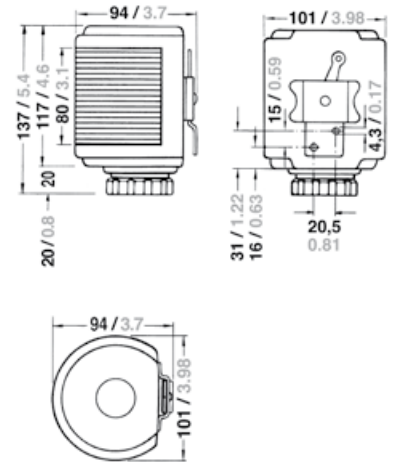

Schutzart

IP 56

Montage

Siehe Zeichnung S. 39

Elektrik

Mit 2-poligem Kabel,
Kabeleinführung PG 9,
Leuchtmittel inklusive

1

2

3

Nr.	Bezeichnung	Schiffslänge	Wattage	Tragweite	Gehäusefarbe	Montage	Artikelnummer 12 V	Artikelnummer 24 V
1	 Steuerbord	< 50 m / < 164 ft.	25 W	2 nm	Edelstahl	seitlich	3036102000	3036103000
	 Backbord	< 50 m / < 164 ft.	25 W	2 nm	Edelstahl	seitlich	3035202000	3035203000
	 Zweifarben	< 20 m / < 65 ft.	25 W	2 nm	Edelstahl	seitlich	3033302000	3033303000
	 Topp	< 20 m / < 65 ft.	25 W	3 nm	Edelstahl	seitlich	3030002000	3030003000
	 Topp weiß stark	< 50 m / < 164 ft.	25 W	5 nm	Edelstahl	seitlich	3087002000	3087003000
	 Heck	< 20 m / < 65 ft.	10 W	2 nm	Edelstahl	seitlich	3034002000	3034003000
	 Heck gelb	< 20 m / < 65 ft.	10 W	2 nm	Edelstahl	seitlich	3091402000	3091403000
2	 Signal weiß	< 20 m / < 65 ft.	10 W	2 nm	Edelstahl	Deck	3037012000	3037013000
	 Signal weiß gewöhnlich	< 20 m / < 65 ft.	10 W	2 nm	Edelstahl	Deck	3086012000	3086013000
	 Signal weiß hell	< 20 m / < 65 ft.	25 W	2 nm	Edelstahl	Deck	3083012000	3083013000
	 Signal rot	< 20 m / < 65 ft.	25 W	2 nm	Edelstahl	Deck	3038212000	3038213000
	 Signal grün	< 20 m / < 65 ft.	25 W	2 nm	Edelstahl	Deck	3039112000	3039113000
	 Signal gelb	< 20 m / < 65 ft.	25 W	2 nm	Edelstahl	Deck	3058412000	3058413000
3	 Signal weiß	< 20 m / < 65 ft.	10 W	2 nm	Edelstahl	vorheißbar	3037002000	3037003000
	 Signal weiß gewöhnlich	< 20 m / < 65 ft.	10 W	2 nm	Edelstahl	vorheißbar	3086002000	3086003000
	 Signal weiß hell	< 20 m / < 65 ft.	25 W	2 nm	Edelstahl	vorheißbar	3083002000	3083003000
	 Signal rot	< 20 m / < 65 ft.	25 W	2 nm	Edelstahl	vorheißbar	3038202000	3038203000
	 Signal grün	< 20 m / < 65 ft.	25 W	2 nm	Edelstahl	vorheißbar	3039102000	3039103000
	 Signal gelb	< 20 m / < 65 ft.	25 W	2 nm	Edelstahl	vorheißbar	3058402000	3058403000
	 Signal blau	< 20 m / < 65 ft.	25 W	2 nm	Edelstahl	vorheißbar	3085502000	3085503000