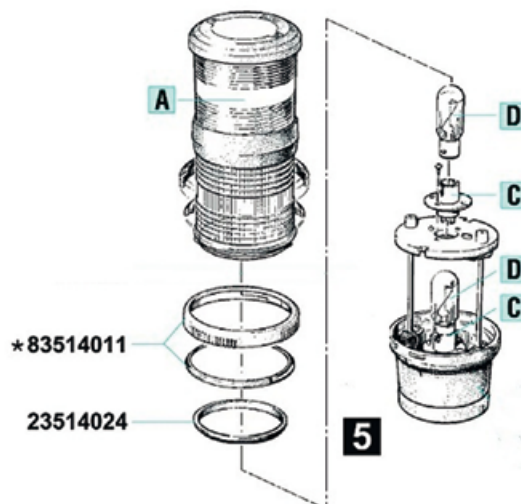

2

3

Nr.		Bezeichnung	Schiffslänge	Wattage	Tragweite	Gehäusefarbe	Montage	Artikelnummer 12 V	Artikelnummer 24 V
2		Signal weiß	< 50 m / < 164 ft.	10 W	2 nm	Schwarz	Aufbau	3506032000	3506033000
		Signal weiß	< 50 m / < 164 ft.	10 W	2 nm	Weiß	Aubau	3506629000	3506639000
		Signal rot	< 50 m / < 164 ft.	25 W	2 nm	Schwarz	Aufbau	3506232000	3506233000
		Signal grün	< 50 m / < 164 ft.	25 W	2 nm	Schwarz	Aufbau	3506132000	3506133000
3		Signal weiß	< 50 m / < 164 ft.	10 W	2 nm	Schwarz	vorheißbar	3506002000	3506003000
		Signal rot	< 50 m / < 164 ft.	25 W	2 nm	Schwarz	vorheißbar	3506202000	3506203000
		Signal grün	< 50 m / < 164 ft.	25 W	2 nm	Schwarz	vorheißbar	3506102000	3506103000

SERIE 40

4

5

Nr.	Bezeichnung	Schiffslänge	Wattage	Tragweite	Gehäusefarbe	Montage	Artikelnummer 12 V	Artikelnummer 24 V
4	Signal weiß, quicfits	< 50 m / < 164 ft.	10 W	2 nm	Schwarz	Aufbau	3506652000	3506653000
5	Topp / Anker Kombination	< 20 m / < 65 ft.	25 W (Topp), 10 W (Anker)	3 nm (Topp), 2 nm (Anker)	Weiß	Aufbau	3514502000	3514503000

Haltervarianten für Serie 40

Spare Parts /*Extras
Ersatzteile /*Zubehör
Pièces de rechange /*Accessoires

	A	B	C	D
1	83505002	-	83501006	12V/25 W 90400002
	83504002	-		
	83503001	-		12V/10 W 90400005
	83501008	-		
	83502003	-		24V/25 W 90400003
	83502004	-		
2-4	83507008	-	2 90200127	24V/10 W 90400006
	83506022	83506005	3 83506001	
	83506030	-	4 90200127	
	83506023	83506007		
	83506024	83506009		
5	83514020	-	90200127	

SERIE 40

Maßzeichnungen in: mm/inch

Serie 40

Seglerlaternen und Blitzleuchten –
Auch mit aqua signal *quickfits* System für
einfache Demontage zwecks Transport und
Winterlager

Einsatzbereich

Einsatz je nach Tragweite und Schiffslänge.
Siehe Produkttabelle und Tragweitenübersicht
im technischen Anhang.