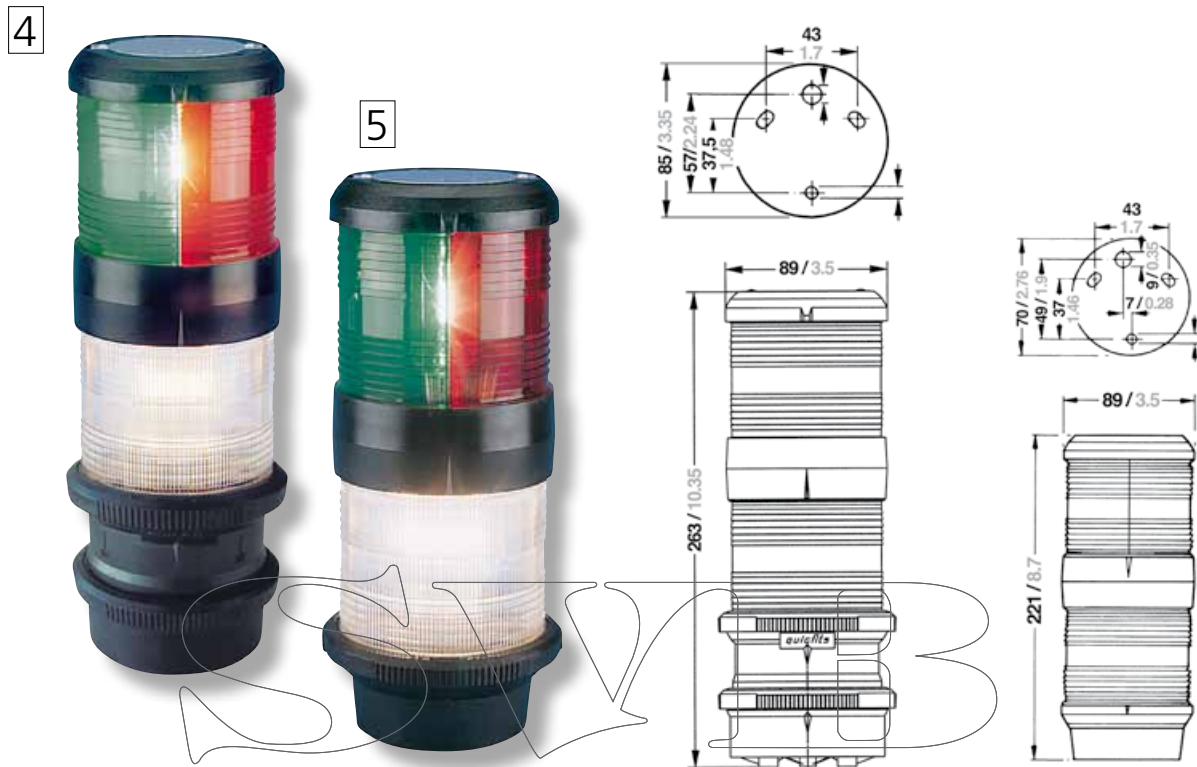

SERIE 40

4

5

Nr.	Bezeichnung	Schiffslänge	Wattage	Tragweite	Gehäusefarbe	Montage	Artikelnummer 12 V	Artikelnummer 24 V
4	Signal weiß, quicfits	< 50 m / < 164 ft.	10 W	2 nm	Schwarz	Aufbau	3506652000	3506653000
5	Topp / Anker Kombination	< 20 m / < 65 ft.	25 W (Topp), 10 W (Anker)	3 nm (Topp), 2 nm (Anker)	Weiß	Aufbau	3514502000	3514503000

Schutzart

IP 56

Montage

Siehe Zeichnung S. 29

Elektrik

Mit 2-poligem Kabel, Kabeleinführung PG 9,
Leuchtmittel inklusive

1

2

3

Nr.	Bezeichnung	Schiffslänge	Wattage	Tragweite	Gehäusefarbe	Montage	Artikelnummer 12 V	Artikelnummer 24 V
1	 Dreifarben	< 20 m / < 65 ft.	25 W	2 nm	Schwarz	Deck	3507632000	3507633000
2	 Dreifarben, quicfits	< 20 m / < 65 ft.	25 W	2 nm	Schwarz	Deck	3507652000	3507653000
3	 Blitzleuchte, quicfits, weiß		8 W/s	3 nm	Schwarz	Deck	3545052000	
	 Blitzleuchte, quicfits, blau		8 W/s	3 nm	Schwarz	Deck	3545552000	
	 Anker / Blitzleuchte, quicfits	< 50 m / < 164 ft.	10 W (Anker), 8 Ws (Blitz)	2 nm, 3 nm (Blitz)	Schwarz	Deck	3546052000	3546053000
4	 Dreifarben / Anker, quicfits	< 20 m / < 65 ft.	25 W (Dreifarben), 10 W (Anker)	2 nm	Schwarz	Deck	3514952000	3514953000
	 Dreifarben / Anker / Blitzleuchte, quicfits	< 20 m / < 65 ft.	25 W (Dreifarben), 10 W (Anker), 8 Ws (Blitz)	2 nm, 3 nm (Blitz)	Schwarz	Deck	3547952000	3547953000
5	 Dreifarben / Anker	< 20 m / < 65 ft.	25 W (Dreifarben), 10 W (Anker)	2 nm	Schwarz	Deck	3514912000	3514913000