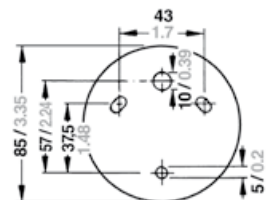

SERIE 40

4

5

Nr.	Bezeichnung	Schiffslänge	Wattage	Tragweite	Gehäusefarbe	Montage	Artikelnummer 12 V	Artikelnummer 24 V
4	Signal weiß, quicfits	< 50 m / < 164 ft.	10 W	2 nm	Schwarz	Aufbau	3506652000	3506653000
5	Topp / Anker Kombination	< 20 m / < 65 ft.	25 W (Topp), 10 W (Anker)	3 nm (Topp), 2 nm (Anker)	Weiß	Aufbau	3514502000	3514503000

SERIE 40

Maßzeichnungen in: mm/inch

Serie 40

Seglerlaternen und Blitzleuchten –
Auch mit aqua signal *quickfits* System für
einfache Demontage zwecks Transport und
Winterlager

Einsatzbereich

Einsatz je nach Tragweite und Schiffslänge.
Siehe Produkttabelle und Tragweitenübersicht
im technischen Anhang.

Schutzart

IP 56

Montage

Siehe Zeichnung S. 29

Elektrik

Mit 2-poligem Kabel, Kabeleinführung PG 9,
Leuchtmittel inklusive

1

2

3

Nr.	Bezeichnung	Schiffslänge	Wattage	Tragweite	Gehäusefarbe	Montage	Artikelnummer 12 V	Artikelnummer 24 V
1	 Dreifarben	< 20 m / < 65 ft.	25 W	2 nm	Schwarz	Deck	3507632000	3507633000
2	 Dreifarben, quicfits	< 20 m / < 65 ft.	25 W	2 nm	Schwarz	Deck	3507652000	3507653000
3	 Blitzleuchte, quicfits, weiß		8 W/s	3 nm	Schwarz	Deck	3545052000	
	 Blitzleuchte, quicfits, blau		8 W/s	3 nm	Schwarz	Deck	3545552000	
	 Anker / Blitzleuchte, quicfits	< 50 m / < 164 ft.	10 W (Anker), 8 Ws (Blitz)	2 nm, 3 nm (Blitz)	Schwarz	Deck	3546052000	3546053000
4	 Dreifarben / Anker, quicfits	< 20 m / < 65 ft.	25 W (Dreifarben), 10 W (Anker)	2 nm	Schwarz	Deck	3514952000	3514953000
	 Dreifarben / Anker / Blitzleuchte, quicfits	< 20 m / < 65 ft.	25 W (Dreifarben), 10 W (Anker), 8 Ws (Blitz)	2 nm, 3 nm (Blitz)	Schwarz	Deck	3547952000	3547953000
5	 Dreifarben / Anker	< 20 m / < 65 ft.	25 W (Dreifarben), 10 W (Anker)	2 nm	Schwarz	Deck	3514912000	3514913000