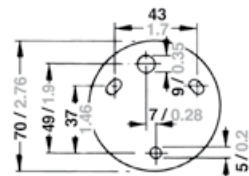

SERIE 40

4

5

Nr.	Bezeichnung	Schiffslänge	Wattage	Tragweite	Gehäusefarbe	Montage	Artikelnummer 12 V	Artikelnummer 24 V
4	Signal weiß, quicfits	< 50 m / < 164 ft.	10 W	2 nm	Schwarz	Aufbau	3506652000	3506653000
5	Topp / Anker Kombination	< 20 m / < 65 ft.	25 W (Topp), 10 W (Anker)	3 nm (Topp), 2 nm (Anker)	Weiß	Aufbau	3514502000	3514503000

SERIE 40

Maßzeichnungen in: mm/inch

Serie 40

Seglerlaternen und Blitzleuchten –
Auch mit aqua signal *quickfits* System für
einfache Demontage zwecks Transport und
Winterlager

Einsatzbereich

Einsatz je nach Tragweite und Schiffslänge.
Siehe Produkttabelle und Tragweitenübersicht
im technischen Anhang.

Schutzart

IP 56

Montage

Siehe Zeichnung S. 29

Elektrik

Mit 2-poligem Kabel, Kabeleinführung PG 9,
Leuchtmittel inklusive

1

2

3

Nr.	Bezeichnung	Schiffslänge	Wattage	Tragweite	Gehäusefarbe	Montage	Artikelnummer 12 V	Artikelnummer 24 V
1	 Dreifarben	< 20 m / < 65 ft.	25 W	2 nm	Schwarz	Deck	3507632000	3507633000
2	 Dreifarben, quicfits	< 20 m / < 65 ft.	25 W	2 nm	Schwarz	Deck	3507652000	3507653000
3	 Blitzleuchte, quicfits, weiß		8 W/s	3 nm	Schwarz	Deck	3545052000	
	 Blitzleuchte, quicfits, blau		8 W/s	3 nm	Schwarz	Deck	3545552000	
	 Anker / Blitzleuchte, quicfits	< 50 m / < 164 ft.	10 W (Anker), 8 Ws (Blitz)	2 nm, 3 nm (Blitz)	Schwarz	Deck	3546052000	3546053000
4	 Dreifarben / Anker, quicfits	< 20 m / < 65 ft.	25 W (Dreifarben), 10 W (Anker)	2 nm	Schwarz	Deck	3514952000	3514953000
	 Dreifarben / Anker / Blitzleuchte, quicfits	< 20 m / < 65 ft.	25 W (Dreifarben), 10 W (Anker), 8 Ws (Blitz)	2 nm, 3 nm (Blitz)	Schwarz	Deck	3547952000	3547953000
5	 Dreifarben / Anker	< 20 m / < 65 ft.	25 W (Dreifarben), 10 W (Anker)	2 nm	Schwarz	Deck	3514912000	3514913000