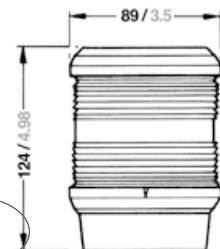

SERIE 40

4

5

Nr.	Bezeichnung	Schiffslänge	Wattage	Tragweite	Gehäusefarbe	Montage	Artikelnummer 12 V	Artikelnummer 24 V
4	Signal weiß, quicfits	< 50 m / < 164 ft.	10 W	2 nm	Schwarz	Aufbau	3506652000	3506653000
5	Topp / Anker Kombination	< 20 m / < 65 ft.	25 W (Topp), 10 W (Anker)	3 nm (Topp), 2 nm (Anker)	Weiß	Aufbau	3514502000	3514503000

SERIE 40

Maßzeichnungen in: mm/inch

Serie 40

Seglerlaternen und Blitzleuchten –
Auch mit aqua signal *quickfits* System für
einfache Demontage zwecks Transport und
Winterlager

Einsatzbereich

Einsatz je nach Tragweite und Schiffslänge.
Siehe Produkttabelle und Tragweitenübersicht
im technischen Anhang.

Schutzart

IP 56

Montage

Siehe Zeichnung S. 29

Elektrik

Mit 2-poligem Kabel, Kabeleinführung PG 9,
Leuchtmittel inklusive

1

2

3

Nr.	Bezeichnung	Schiffslänge	Wattage	Tragweite	Gehäusefarbe	Montage	Artikelnummer 12 V	Artikelnummer 24 V
1	 Dreifarben	< 20 m / < 65 ft.	25 W	2 nm	Schwarz	Deck	3507632000	3507633000
2	 Dreifarben, quicfits	< 20 m / < 65 ft.	25 W	2 nm	Schwarz	Deck	3507652000	3507653000
3	 Blitzleuchte, quicfits, weiß		8 W/s	3 nm	Schwarz	Deck	3545052000	
	 Blitzleuchte, quicfits, blau		8 W/s	3 nm	Schwarz	Deck	3545552000	
	 Anker / Blitzleuchte, quicfits	< 50 m / < 164 ft.	10 W (Anker), 8 Ws (Blitz)	2 nm, 3 nm (Blitz)	Schwarz	Deck	3546052000	3546053000
4	 Dreifarben / Anker, quicfits	< 20 m / < 65 ft.	25 W (Dreifarben), 10 W (Anker)	2 nm	Schwarz	Deck	3514952000	3514953000
	 Dreifarben / Anker / Blitzleuchte, quicfits	< 20 m / < 65 ft.	25 W (Dreifarben), 10 W (Anker), 8 Ws (Blitz)	2 nm, 3 nm (Blitz)	Schwarz	Deck	3547952000	3547953000
5	 Dreifarben / Anker	< 20 m / < 65 ft.	25 W (Dreifarben), 10 W (Anker)	2 nm	Schwarz	Deck	3514912000	3514913000