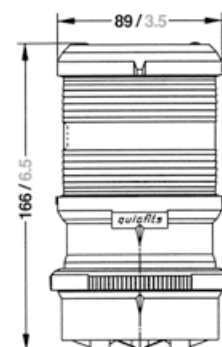

SERIE 40

4

5

Nr.	Bezeichnung	Schiffslänge	Wattage	Tragweite	Gehäusefarbe	Montage	Artikelnummer 12 V	Artikelnummer 24 V
4	Signal weiß, quicfits	< 50 m / < 164 ft.	10 W	2 nm	Schwarz	Aufbau	3506652000	3506653000
5	Topp / Anker Kombination	< 20 m / < 65 ft.	25 W (Topp), 10 W (Anker)	3 nm (Topp), 2 nm (Anker)	Weiß	Aufbau	3514502000	3514503000

SERIE 40

Maßzeichnungen in: mm/inch

Serie 40

Seglerlaternen und Blitzleuchten –
Auch mit aqua signal *quickfits* System für
einfache Demontage zwecks Transport und
Winterlager

Einsatzbereich

Einsatz je nach Tragweite und Schiffslänge.
Siehe Produkttabelle und Tragweitenübersicht
im technischen Anhang.

Schutzart

IP 56

Montage

Siehe Zeichnung S. 29

Elektrik

Mit 2-poligem Kabel, Kabeleinführung PG 9,
Leuchtmittel inklusive

1

2

3

Nr.	Bezeichnung	Schiffslänge	Wattage	Tragweite	Gehäusefarbe	Montage	Artikelnummer 12 V	Artikelnummer 24 V
1	 Dreifarben	< 20 m / < 65 ft.	25 W	2 nm	Schwarz	Deck	3507632000	3507633000
2	 Dreifarben, quicfits	< 20 m / < 65 ft.	25 W	2 nm	Schwarz	Deck	3507652000	3507653000
3	 Blitzleuchte, quicfits, weiß		8 W/s	3 nm	Schwarz	Deck	3545052000	
	 Blitzleuchte, quicfits, blau		8 W/s	3 nm	Schwarz	Deck	3545552000	
	 Anker / Blitzleuchte, quicfits	< 50 m / < 164 ft.	10 W (Anker), 8 Ws (Blitz)	2 nm, 3 nm (Blitz)	Schwarz	Deck	3546052000	3546053000
4	 Dreifarben / Anker, quicfits	< 20 m / < 65 ft.	25 W (Dreifarben), 10 W (Anker)	2 nm	Schwarz	Deck	3514952000	3514953000
	 Dreifarben / Anker / Blitzleuchte, quicfits	< 20 m / < 65 ft.	25 W (Dreifarben), 10 W (Anker), 8 Ws (Blitz)	2 nm, 3 nm (Blitz)	Schwarz	Deck	3547952000	3547953000
5	 Dreifarben / Anker	< 20 m / < 65 ft.	25 W (Dreifarben), 10 W (Anker)	2 nm	Schwarz	Deck	3514912000	3514913000