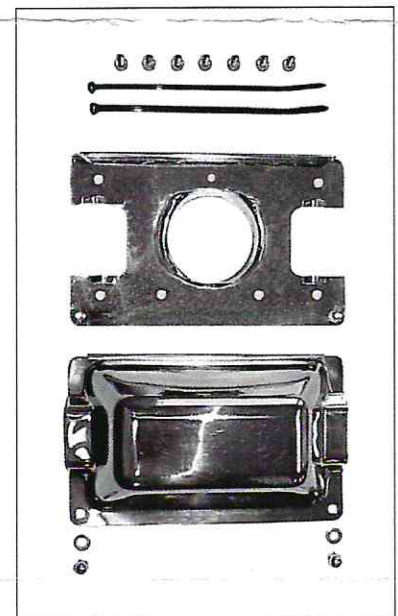

CABLEPORT TYPE 12

www.elvabro.se

MONTERINGSANVISNING
 INSTALLATION INSTRUCTIONS
 EINBAUANLEITUNG
 INSTRUCTIONS DE MONTAGE
 INSTRUKCJA MONTAŻU

Art nr 500960
 Patent

160 X 100 X 45mm