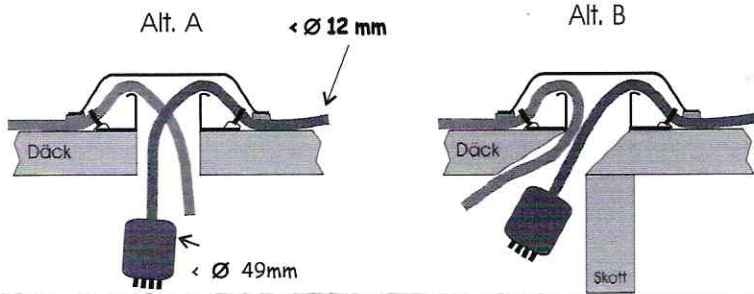

CABLEPORT TYPE 12

www.elvabro.se

MONTERINGSANVISNING
 INSTALLATION INSTRUCTIONS
 EINBAUANLEITUNG
 INSTRUCTIONS DE MONTAGE
 INSTRUKCJA MONTAŻU

Art nr 500960
 Patent

160 X 100 X 45mm