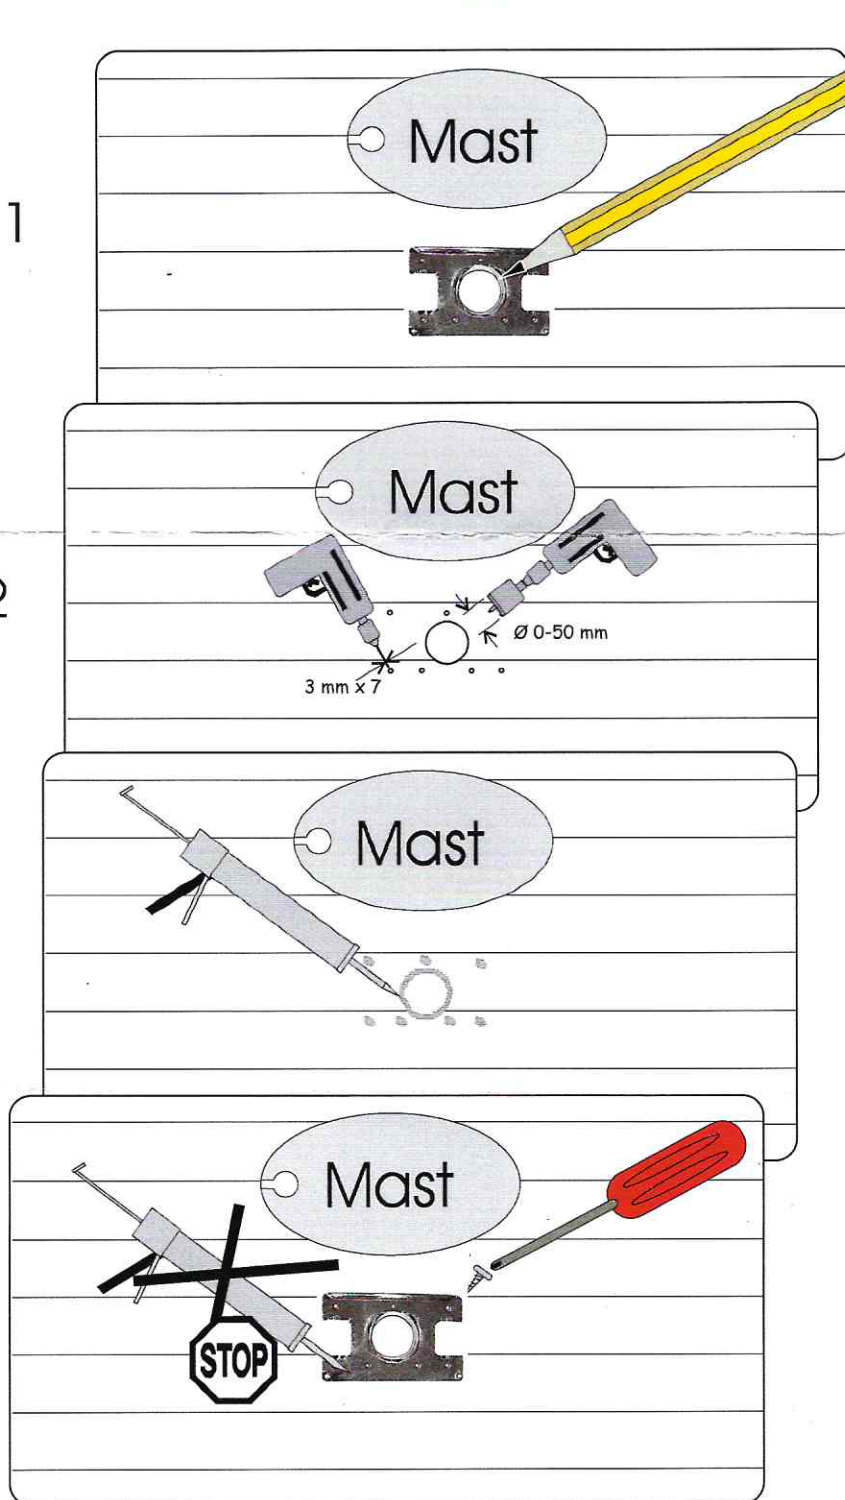

CABLEPORT TYPE 12

www.elvabro.se

MONTERINGSANVISNING
 INSTALLATION INSTRUCTIONS
 EINBAUANLEITUNG
 INSTRUCTIONS DE MONTAGE
 INSTRUKCJA MONTAŻU

Art nr 500960
 Patent

160 X 100 X 45mm