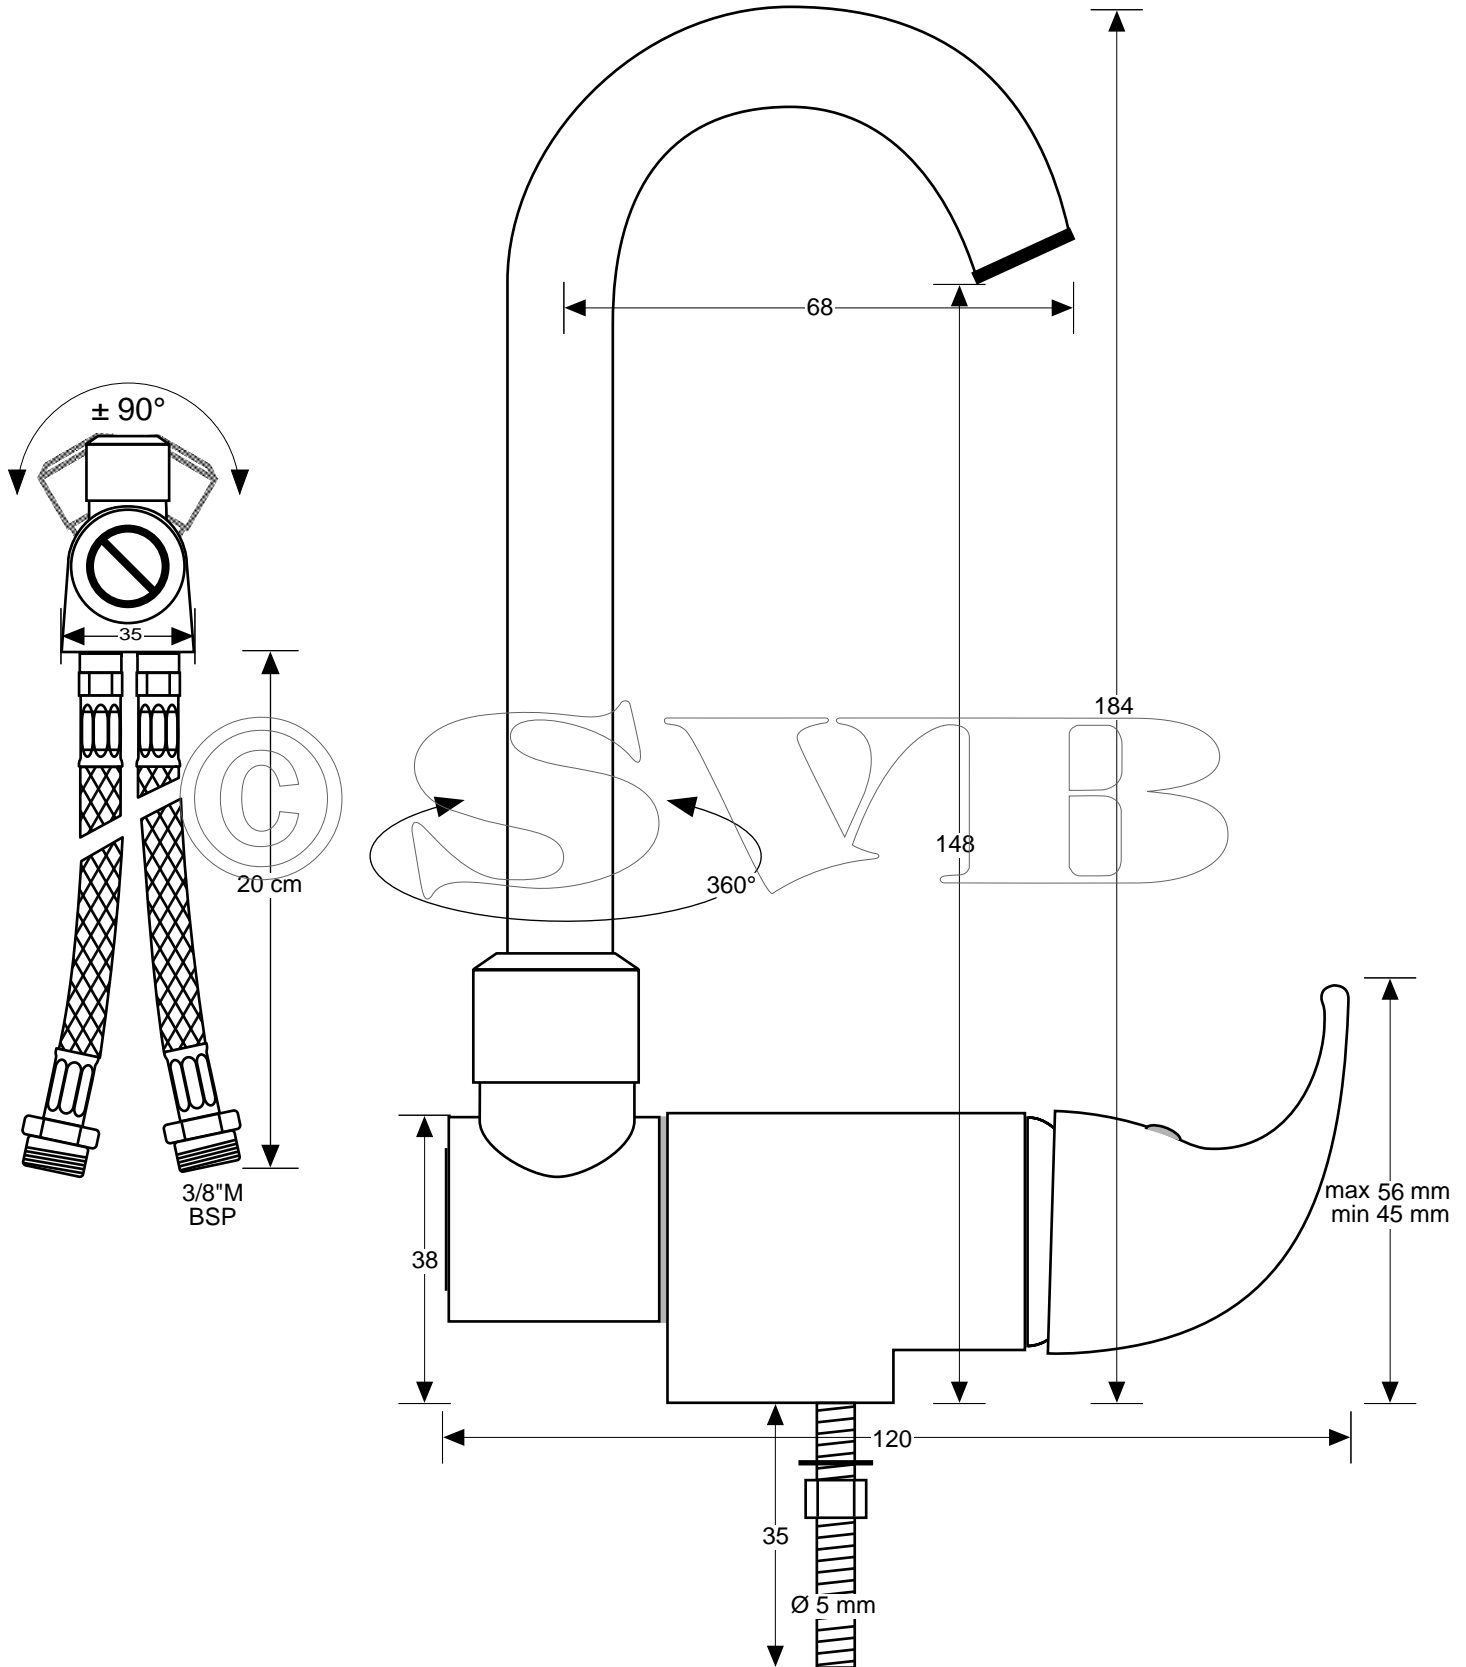

ML2500

barka

Strada Padana Superiore 256/266 - 20090 Vimodrone (Mi) - Italy
tel. +39 02.27.40.80.33 - fax +39 02.25.04.072 - e.mail: info@barka.it