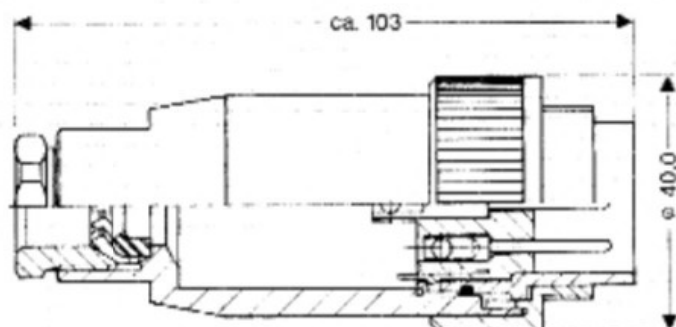

**Kupplungsstecker**  
**male cable connector**

**Flanschstecker**  
**male socket**

**Montageausschnitt**  
**mounting detail**

L 74 x B 70 x H 52 mm