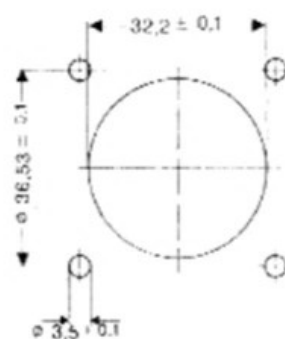

**Kupplungsstecker**  
**male cable connector**

**Flanschstecker**  
**male socket**

**Montageausschnitt**  
**mounting detail**

L 74 x B 70 x H 52 mm