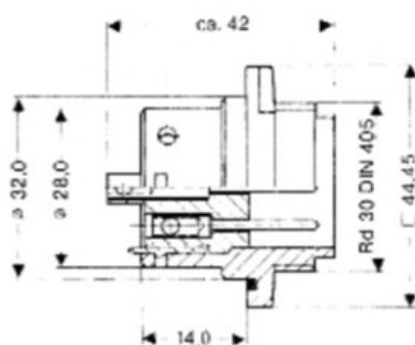

**Kupplungsstecker**  
**male cable connector**

**Flanschstecker**  
**male socket**

**Montageausschnitt**  
**mounting detail**

L 74 x B 70 x H 52 mm