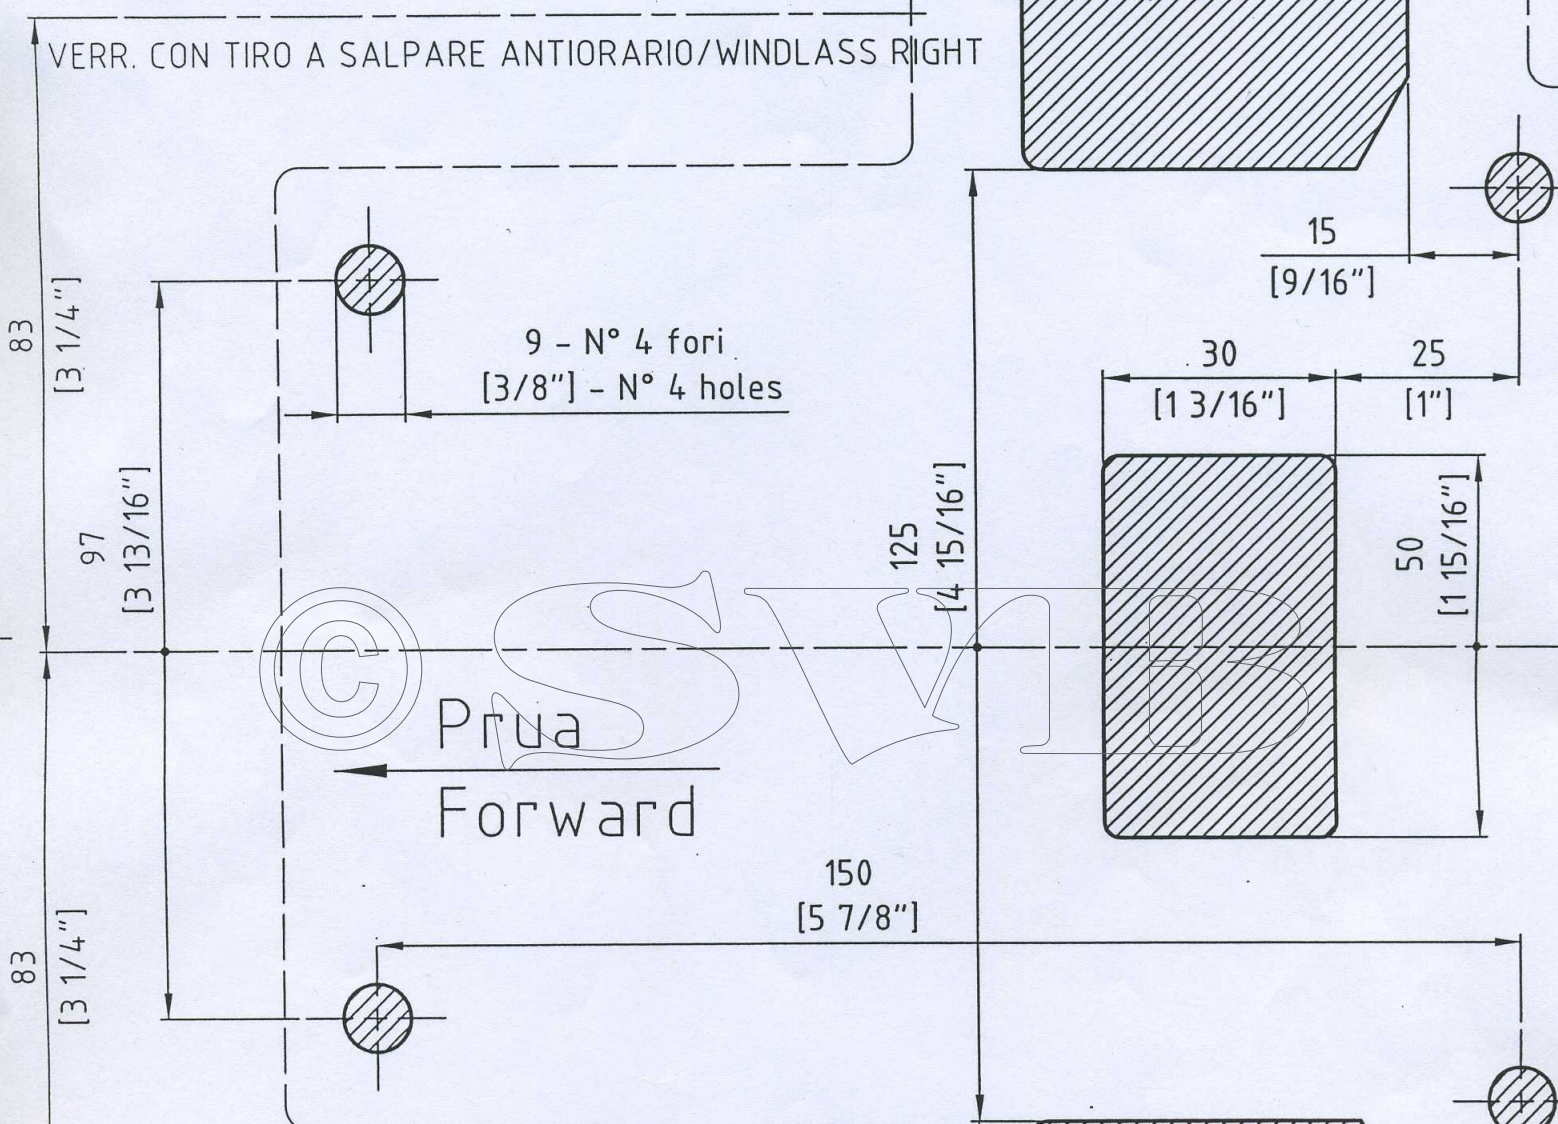

LINEA DI CATENA/CHAIN LINE

VERR. CON TIRO A SALPARE ANTIORARIO/WINDLASS RIGHT

LINEA DI CATENA/CHAIN LINE

VERR. CON TIRO A SALPARE ORARIO/WINDLASS LEFT

Ingombro esterno
Overall dimension

Linea di taglio
Cutout line