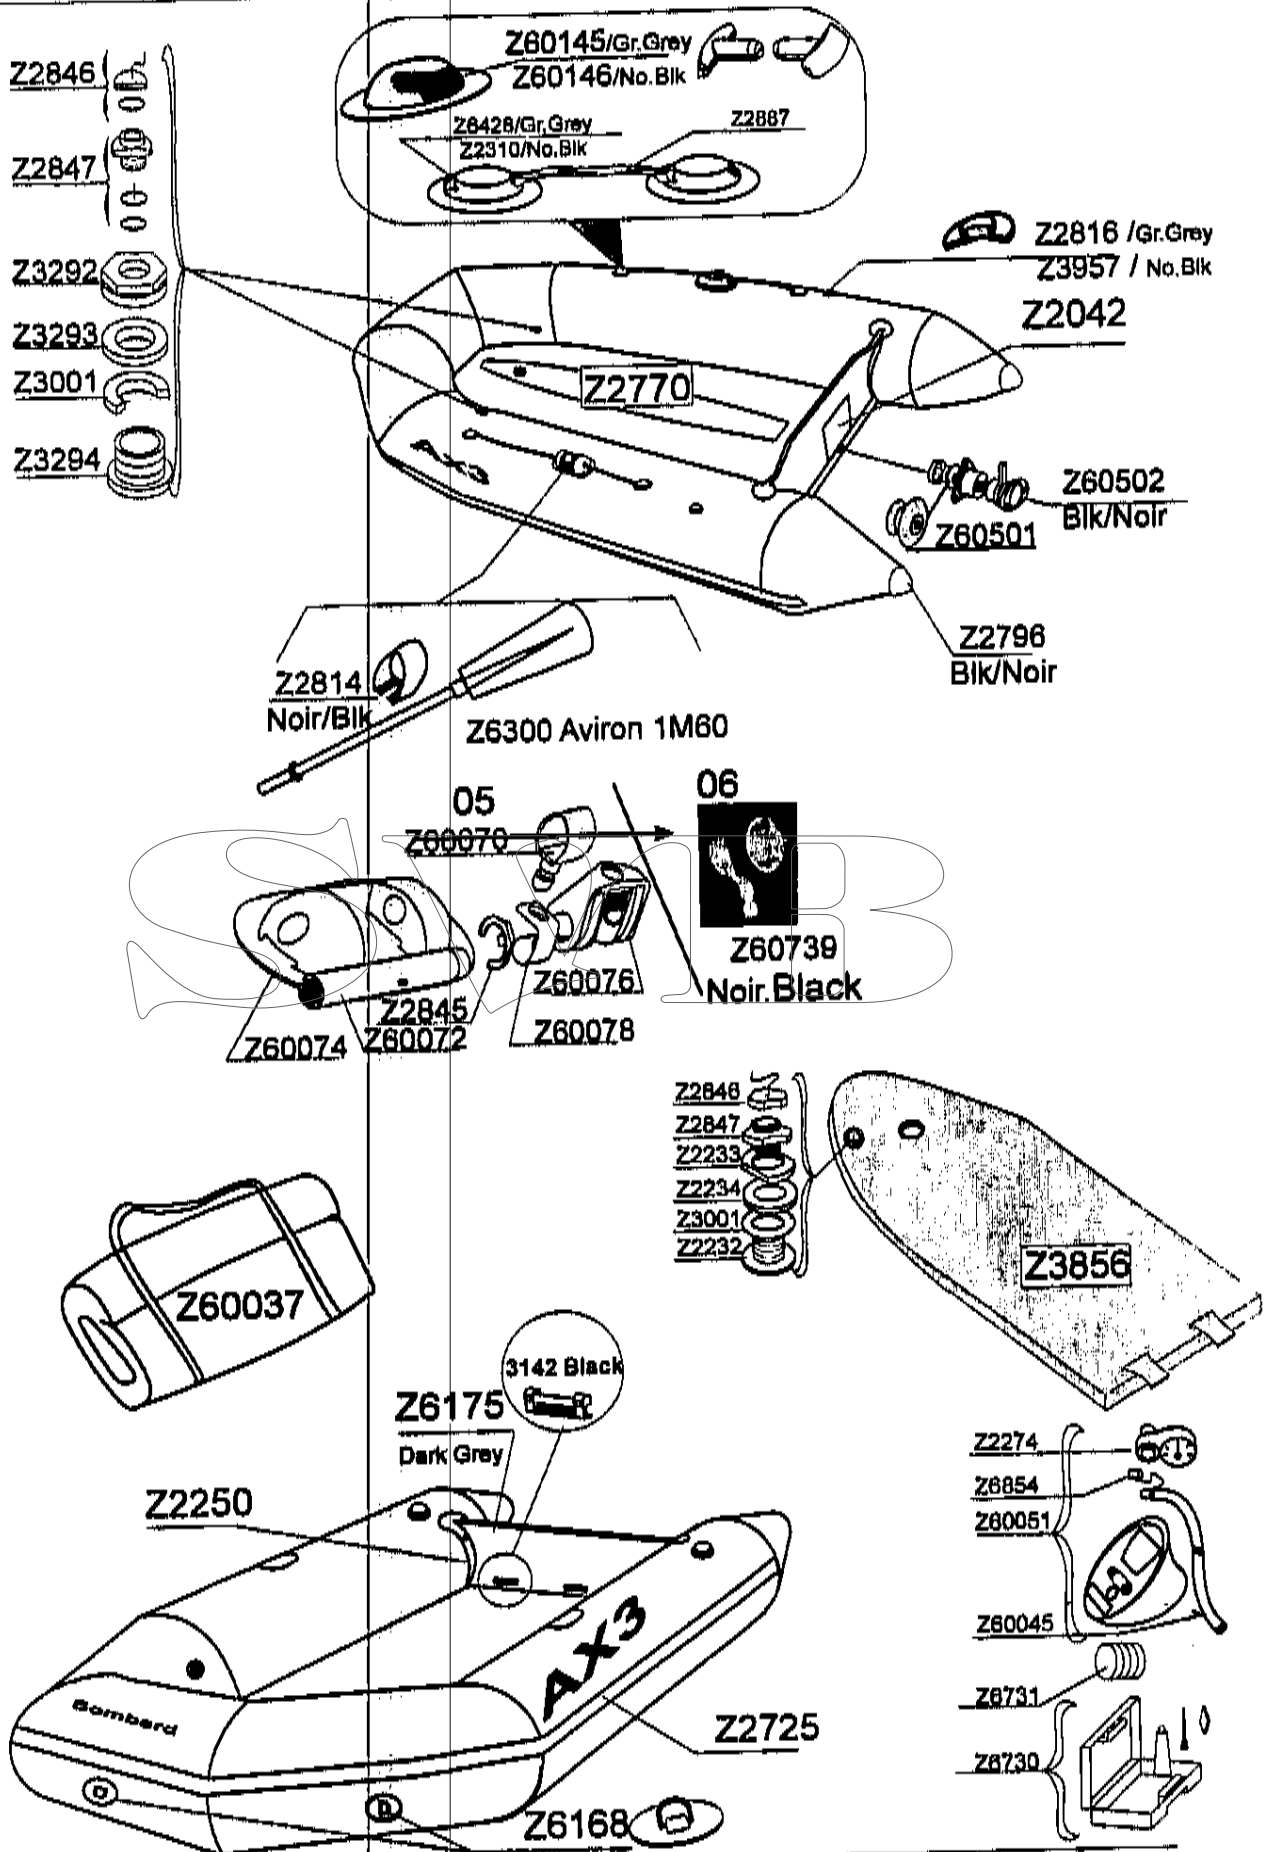

# AX 3 AEROTEC SERIE

ROUGE/RED Z5534

GRIS /GREY Z5535

GDB/09.06

Tissu pour réparation: Corps = Z7164 Rge./Z7041 Gris Cl./ Z7041 Plancher Fond = Z7177 Noir  
 Fabric for repairs : Tube = Z7164 Red./Z7041 L.Grey/ Z7041 Floor Bottom = Z7177 Black