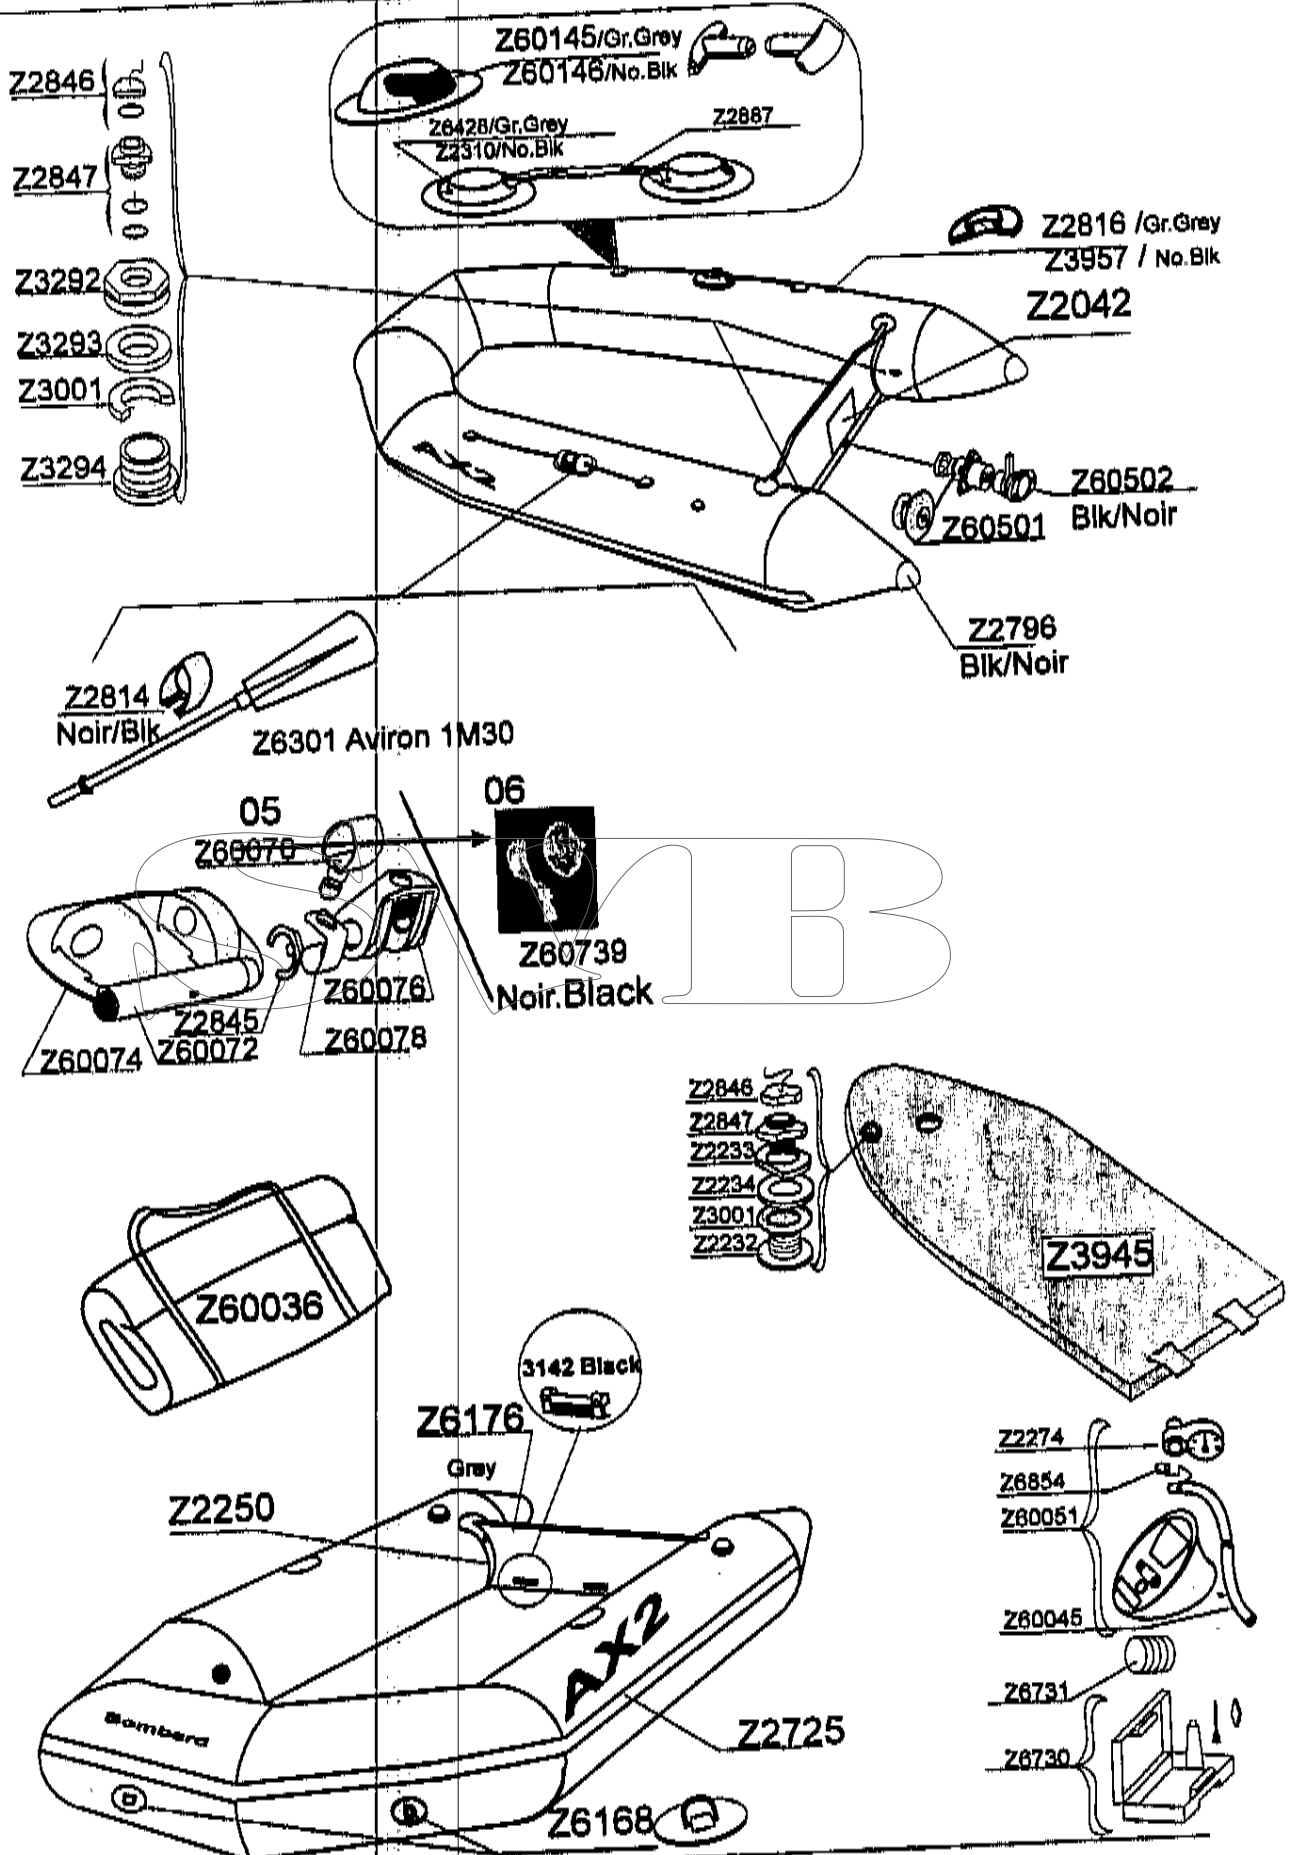

# AX 2 AEROTEC

# SERIE Z5533

GOB/09 05

Tissu pour réparation: Corps =7041 Gris Clair / 7041 plancher  
 Fabric for repairs : Tube =7041 Light Grey/ 7041floor

Fond = 7177 Noir  
 Bottom = 7177 Black