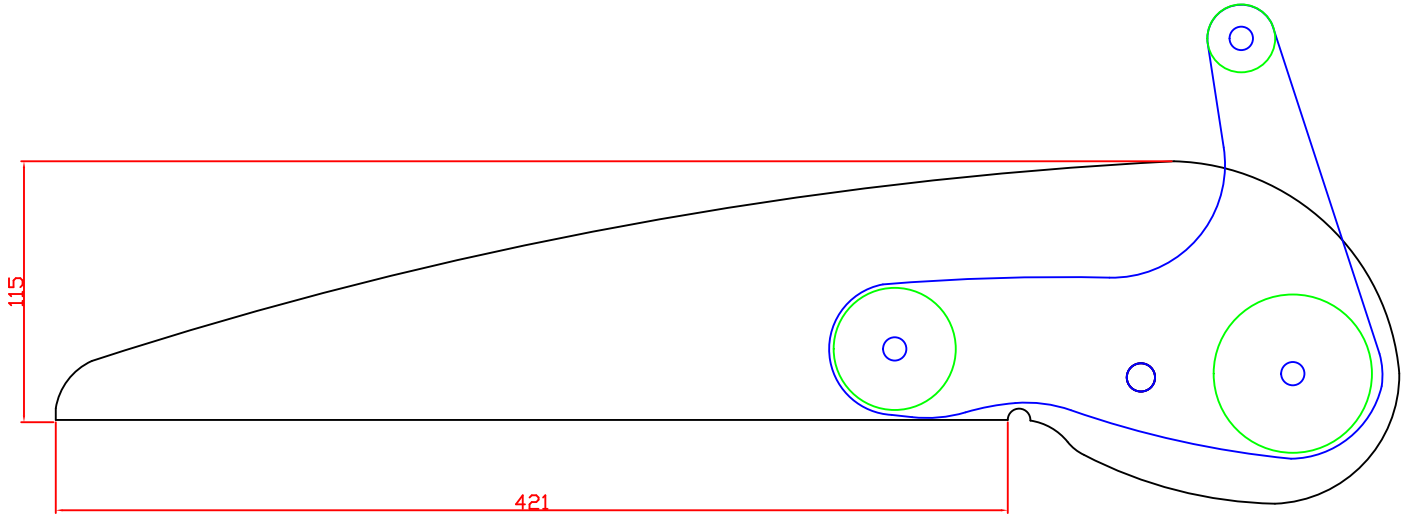

DATA
15/04/08

DIS.
B.F.

SWIB

nom.

MB 7203 musone kruce 600 mm

mat.

note

SWIB