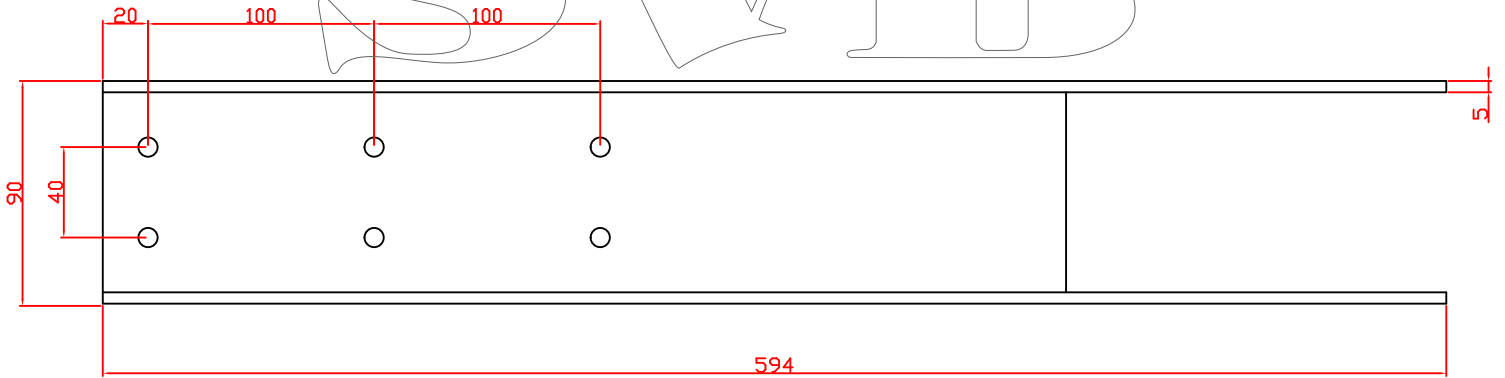

DATA
15/04/08

DIS.
B.F.

SWIB

nom.

MB 7203 musone kruce 600 mm

mat.

note

SWIB