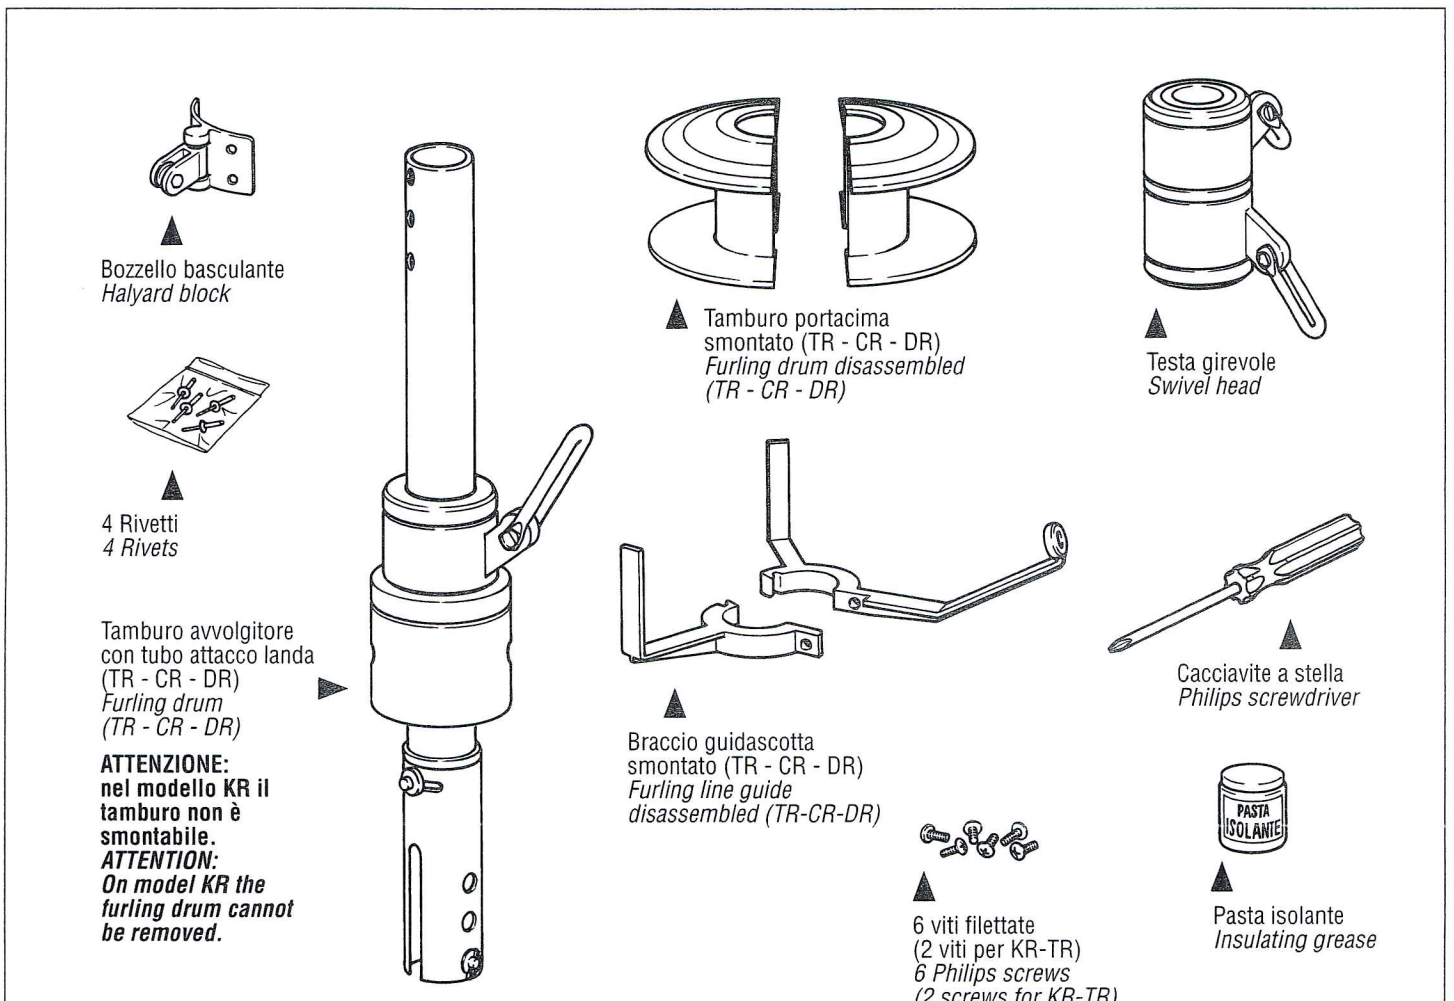

Wonder

FURL

AVVOLGIFIOCCHI
JIB REEFER-FURLERS

MANUALE DI MONTAGGIO - USO E MANUTENZIONE
OWNER'S HANDBOOK

Wonder FURL

SET COMPLETO WONDER FURL COMPLETE SET OF WONDER FURL

Il numero dei seguenti pezzi viene fornito in base alla lunghezza del vostro strallo.
The number of profiles depend on forestay length.