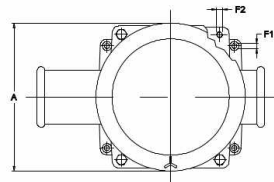

FILTRO ACQUA "GENOVA" ART. 0005 – 2005 – 7005 "GENOVA" WATER STRAINER

Dn	Livello di filtrazione (mm) / Filtration level (mm)
3/8" - 1/2"	0,9 (†)
3/4" - 2"	1,75
2"1/2 - 4"	2
5"	1,8 (†)

(†) Cestello in acciaio inox
Stainless steel basket

Art. 0005 - 2005

H	119	139	172,5	187	226	267	288	371	412		
H1	87	98	122,5	137	164	191	204	282	309		
L	139	172	180,5	200	274	295	316	345	338		
A	98	132	149	154	193	241	240	258	267		
F	-	M5	M6	M6	-	M6	M6	M8	M8		
F1	5	5	7	7	6	6,5	6,5	9	9		
F2	M6	M6	M8	M8	M8	M8	M8	M10	M10		
G1	1/4"	1/4"	1/4"	1/4"	1/4"	3/4"	3/4"	1"	1"		
Dn	3/8"	1/2"	3/4"	1"	1"1/4"	1"1/2"	2"	2"1/2"	3"	4"	5"
Mat.	Ottone Brass	Ottone/Bronzo Brass/Bronze	Ottone/Bronzo Brass/Bronze	Bronzo Bronze	Bronzo Bronze	Bronzo Bronze	Bronzo Bronze	Bronzo Bronze	Bronzo Bronze	Bronzo Bronze	Bronzo Bronze
Fig.	2	1	1	1	1	1	1	1	1	1	1

Art. 7005

H	119	139	172,5	187		
H1	87	98	122,5	137		
L	139	172	180,5	200		
A	98	132	149	154		
F	-	M5	M6	M6		
F1	5	5	7	7		
F2	M6	M6	M8	M8		
G1	1/4"	1/4"	1/4"	1/4"		
Dn	3/8"	1/2"	3/4"	1"	1"1/4"	1"1/2"
Fig.	2	1	1	1	1	1

Art. 0005/2005/7005 [m³/h]	Δp[bar]	
	0,1	1
3/8"	2,27	7,19
1/2"	2,91	9,21
3/4"	3,76	11,89
1"	8,17	25,85
1"1/4"	10,81	34,18
1"1/2"	13,43	42,48
2"	31,56	99,79
2"1/2"	46,22	146,17
3"	65,50	207,14
4"	101,02	319,46
5"	154,65	489,03

N.	Descrizione - Description	Legia / Alloy		
		0005	2005	7005
1	Vite fissaggio coperchio - Cap nut			
2	Anello fissaggio coperchio - Cap ring	CB754S	CB491K	CB754S
3	Coperchio in policarbonato - Polycarbonate lid			
4	O-ring NBR - NBR O-ring			
5	Cestello filtrante (*) - Strainer basket (*)			
6	Corpo del filtro - Strainer body	CB754S	CB491K	CB770S
7	Tappo di drenaggio - Drain plug	CW617N	CB491K	CW602N
8	Guarnizione in PTFE - PTFE gasket			

(*) In acciaio inox per 3/8", 1/2", 5", altre misure in PP

(*) Stainless steel for 3/8", 1/2", 5", PP other sizes