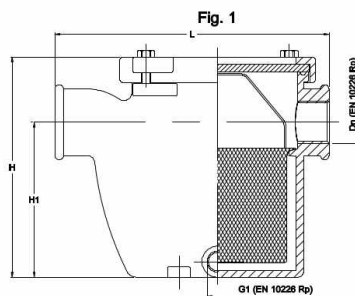

FILTRO ACQUA "GENOVA" ART. 0005 – 2005 – 7005 "GENOVA" WATER STRAINER

Dn	Livello di filtrazione (mm) / Filtration level (mm)
3/8" - 1/2"	0,9 (†)
3/4" - 2"	1,75
2"1/2 - 4"	2
5"	1,8 (†)

(†) Cestello in acciaio inox
Stainless steel basket

Art. 0005 - 2005

H	119	139	172,5	187	226	267	288	371	412		
H1	87	98	122,5	137	164	191	204	282	309		
L	139	172	180,5	200	274	295	316	345	338		
A	98	132	149	154	193	241	240	258	267		
F	-	M5	M6	M6	-	M6	M6	M8	M8		
F1	5	5	7	7	6	6,5	6,5	9	9		
F2	M6	M6	M8	M8	M8	M8	M8	M10	M10		
G1	1/4"	1/4"	1/4"	1/4"	1/4"	3/4"	3/4"	1"	1"		
Dn	3/8"	1/2"	3/4"	1"	1"1/4"	1"1/2"	2"	2"1/2"	3"	4"	5"
Mat.	Ottone Brass	Ottone/Bronzo Brass/Bronze	Ottone/Bronzo Brass/Bronze	Bronzo Bronze	Bronzo Bronze	Bronzo Bronze	Bronzo Bronze	Bronzo Bronze	Bronzo Bronze	Bronzo Bronze	Bronzo Bronze
Fig.	2	1	1	1	1	1	1	1	1	1	1

Art. 7005

H	119	139	172,5	187		
H1	87	98	122,5	137		
L	139	172	180,5	200		
A	98	132	149	154		
F	-	M5	M6	M6		
F1	5	5	7	7		
F2	M6	M6	M8	M8		
G1	1/4"	1/4"	1/4"	1/4"		
Dn	3/8"	1/2"	3/4"	1"	1"1/4"	1"1/2"
Fig.	2	1	1	1	1	1

Art. 0005/2005/7005 [m³/h]	Δp[bar]	
	0,1	1
3/8"	2,27	7,19
1/2"	2,91	9,21
3/4"	3,76	11,89
1"	8,17	25,85
1"1/4"	10,81	34,18
1"1/2"	13,43	42,48
2"	31,56	99,79
2"1/2"	46,22	146,17
3"	65,50	207,14
4"	101,02	319,46
5"	154,65	489,03

N.	Descrizione - Description	Legia / Alloy		
		0005	2005	7005
1	Vite fissaggio coperchio - Cap nut			
2	Anello fissaggio coperchio - Cap ring	CB754S	CB491K	CB754S
3	Coperchio in policarbonato - Polycarbonate lid			
4	O-ring NBR - NBR O-ring			
5	Cestello filtrante (*) - Strainer basket (*)			
6	Corpo del filtro - Strainer body	CB754S	CB491K	CB770S
7	Tappo di drenaggio - Drain plug	CW617N	CB491K	CW602N
8	Guarnizione in PTFE - PTFE gasket			

(*) In acciaio inox per 3/8", 1/2", 5", altre misure in PP

(*) Stainless steel for 3/8", 1/2", 5", PP other sizes