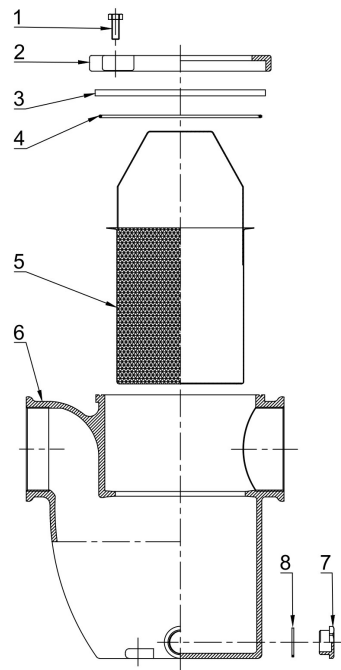

FILTRO ACQUA "GENOVA" ART. 0005 – 2005 – 7005 "GENOVA" WATER STRAINER

Dn	Livello di filtrazione (mm) / Filtration level (mm)
3/8" - 1/2"	0,9 (†)
3/4" - 2"	1,75
2"1/2 - 4"	2
5"	1,8 (†)

(†) Cestello in acciaio inox
Stainless steel basket

Art. 0005 - 2005

H	119	139	172,5	187	226	267	288	371	412		
H1	87	98	122,5	137	164	191	204	282	309		
L	139	172	180,5	200	274	295	316	345	338		
A	98	132	149	154	193	241	240	258	267		
F	-	M5	M6	M6	-	M6	M6	M8	M8		
F1	5	5	7	7	6	6,5	6,5	9	9		
F2	M6	M6	M8	M8	M8	M8	M8	M10	M10		
G1	1/4"	1/4"	1/4"	1/4"	1/4"	3/4"	3/4"	1"	1"		
Dn	3/8"	1/2"	3/4"	1"	1"1/4"	1"1/2"	2"	2"1/2"	3"	4"	5"
Mat.	Ottone Brass	Ottone/Bronzo Brass/Bronze	Ottone/Bronzo Brass/Bronze	Bronzo Bronze	Bronzo Bronze	Bronzo Bronze	Bronzo Bronze	Bronzo Bronze	Bronzo Bronze	Bronzo Bronze	Bronzo Bronze
Fig.	2	1	1	1	1	1	1	1	1	1	1

Art. 7005

H	119	139	172,5	187		
H1	87	98	122,5	137		
L	139	172	180,5	200		
A	98	132	149	154		
F	-	M5	M6	M6		
F1	5	5	7	7		
F2	M6	M6	M8	M8		
G1	1/4"	1/4"	1/4"	1/4"		
Dn	3/8"	1/2"	3/4"	1"	1"1/4"	1"1/2"
Fig.	2	1	1	1	1	1

Art. 0005/2005/7005 [m³/h]	Δp[bar]	
	0,1	1
3/8"	2,27	7,19
1/2"	2,91	9,21
3/4"	3,76	11,89
1"	8,17	25,85
1"1/4"	10,81	34,18
1"1/2"	13,43	42,48
2"	31,56	99,79
2"1/2"	46,22	146,17
3"	65,50	207,14
4"	101,02	319,46
5"	154,65	489,03

N.	Descrizione - Description	Legia / Alloy		
		0005	2005	7005
1	Vite fissaggio coperchio - Cap nut			
2	Anello fissaggio coperchio - Cap ring	CB754S	CB491K	CB754S
3	Coperchio in policarbonato - Polycarbonate lid			
4	O-ring NBR - NBR O-ring			
5	Cestello filtrante (*) - Strainer basket (*)			
6	Corpo del filtro - Strainer body	CB754S	CB491K	CB770S
7	Tappo di drenaggio - Drain plug	CW617N	CB491K	CW602N
8	Guarnizione in PTFE - PTFE gasket			

(*) In acciaio inox per 3/8", 1/2", 5", altre misure in PP

(*) Stainless steel for 3/8", 1/2", 5", PP other sizes