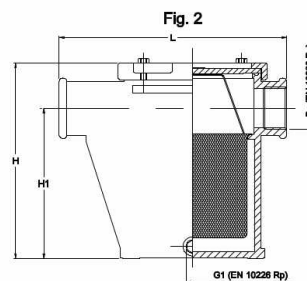

FILTRO ACQUA "GENOVA" ART. 0005 – 2005 – 7005 "GENOVA" WATER STRAINER

Dn	Livello di filtrazione (mm) / Filtration level (mm)
3/8" - 1/2"	0,9 (†)
3/4" - 2"	1,75
2"1/2 - 4"	2
5"	1,8 (†)

(†) Cestello in acciaio inox
Stainless steel basket

Art. 0005 - 2005

H	119	139	172,5	187	226	267	288	371	412		
H1	87	98	122,5	137	164	191	204	282	309		
L	139	172	180,5	200	274	295	316	345	338		
A	98	132	149	154	193	241	240	258	267		
F	-	M5	M6	M6	-	M6	M6	M8	M8		
F1	5	5	7	7	6	6,5	6,5	9	9		
F2	M6	M6	M8	M8	M8	M8	M8	M10	M10		
G1	1/4"	1/4"	1/4"	1/4"	1/4"	3/4"	3/4"	1"	1"		
Dn	3/8"	1/2"	3/4"	1"	1"1/4"	1"1/2"	2"	2"1/2"	3"	4"	5"
Mat.	Ottone Brass	Ottone/Bronzo Brass/Bronze	Ottone/Bronzo Brass/Bronze	Bronzo Bronze	Bronzo Bronze	Bronzo Bronze	Bronzo Bronze	Bronzo Bronze	Bronzo Bronze	Bronzo Bronze	Bronzo Bronze
Fig.	2	1	1	1	1	1	1	1	1	1	1

Art. 7005

H	119	139	172,5	187		
H1	87	98	122,5	137		
L	139	172	180,5	200		
A	98	132	149	154		
F	-	M5	M6	M6		
F1	5	5	7	7		
F2	M6	M6	M8	M8		
G1	1/4"	1/4"	1/4"	1/4"		
Dn	3/8"	1/2"	3/4"	1"	1"1/4"	1"1/2"
Fig.	2	1	1	1	1	1

Art. 0005/2005/7005 [m³/h]	Δp[bar]	
	0,1	1
3/8"	2,27	7,19
1/2"	2,91	9,21
3/4"	3,76	11,89
1"	8,17	25,85
1"1/4"	10,81	34,18
1"1/2"	13,43	42,48
2"	31,56	99,79
2"1/2"	46,22	146,17
3"	65,50	207,14
4"	101,02	319,46
5"	154,65	489,03

N.	Descrizione - Description	Legia / Alloy		
		0005	2005	7005
1	Vite fissaggio coperchio - Cap nut			
2	Anello fissaggio coperchio - Cap ring	CB754S	CB491K	CB754S
3	Coperchio in policarbonato - Polycarbonate lid			
4	O-ring NBR - NBR O-ring			
5	Cestello filtrante (*) - Strainer basket (*)			
6	Corpo del filtro - Strainer body	CB754S	CB491K	CB770S
7	Tappo di drenaggio - Drain plug	CW617N	CB491K	CW602N
8	Guarnizione in PTFE - PTFE gasket			

(*) In acciaio inox per 3/8", 1/2", 5", altre misure in PP

(*) Stainless steel for 3/8", 1/2", 5", PP other sizes