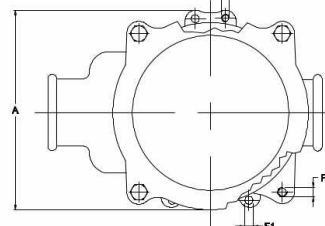

FILTRO ACQUA "GENOVA" ART. 0005 – 2005 – 7005 "GENOVA" WATER STRAINER

Dn	Livello di filtrazione (mm) / Filtration level (mm)
3/8" - 1/2"	0,9 (†)
3/4" - 2"	1,75
2"1/2 - 4"	2
5"	1,8 (†)

(†) Cestello in acciaio inox
Stainless steel basket

Art. 0005 - 2005

H	119	139	172,5	187	226	267	288	371	412		
H1	87	98	122,5	137	164	191	204	282	309		
L	139	172	180,5	200	274	295	316	345	338		
A	98	132	149	154	193	241	240	258	267		
F	-	M5	M6	M6	-	M6	M6	M8	M8		
F1	5	5	7	7	6	6,5	6,5	9	9		
F2	M6	M6	M8	M8	M8	M8	M8	M10	M10		
G1	1/4"	1/4"	1/4"	1/4"	1/4"	3/4"	3/4"	1"	1"		
Dn	3/8"	1/2"	3/4"	1"	1"1/4"	1"1/2"	2"	2"1/2"	3"	4"	5"
Mat.	Ottone Brass	Ottone/Bronzo Brass/Bronze	Ottone/Bronzo Brass/Bronze	Bronzo Bronze	Bronzo Bronze	Bronzo Bronze	Bronzo Bronze	Bronzo Bronze	Bronzo Bronze	Bronzo Bronze	Bronzo Bronze
Fig.	2	1	1	1	1	1	1	1	1	1	1

Art. 7005

H	119	139	172,5	187		
H1	87	98	122,5	137		
L	139	172	180,5	200		
A	98	132	149	154		
F	-	M5	M6	M6		
F1	5	5	7	7		
F2	M6	M6	M8	M8		
G1	1/4"	1/4"	1/4"	1/4"		
Dn	3/8"	1/2"	3/4"	1"	1"1/4"	1"1/2"
Fig.	2	1	1	1	1	1

Art. 0005/2005/7005 [m³/h]	Δp[bar]	
	0,1	1
3/8"	2,27	7,19
1/2"	2,91	9,21
3/4"	3,76	11,89
1"	8,17	25,85
1"1/4"	10,81	34,18
1"1/2"	13,43	42,48
2"	31,56	99,79
2"1/2"	46,22	146,17
3"	65,50	207,14
4"	101,02	319,46
5"	154,65	489,03

N.	Descrizione - Description	Legia / Alloy		
		0005	2005	7005
1	Vite fissaggio coperchio - Cap nut			
2	Anello fissaggio coperchio - Cap ring	CB754S	CB491K	CB754S
3	Coperchio in policarbonato - Polycarbonate lid			
4	O-ring NBR - NBR O-ring			
5	Cestello filtrante (*) - Strainer basket (*)			
6	Corpo del filtro - Strainer body	CB754S	CB491K	CB770S
7	Tappo di drenaggio - Drain plug	CW617N	CB491K	CW602N
8	Guarnizione in PTFE - PTFE gasket			

(*) In acciaio inox per 3/8", 1/2", 5", altre misure in PP

(*) Stainless steel for 3/8", 1/2", 5", PP other sizes