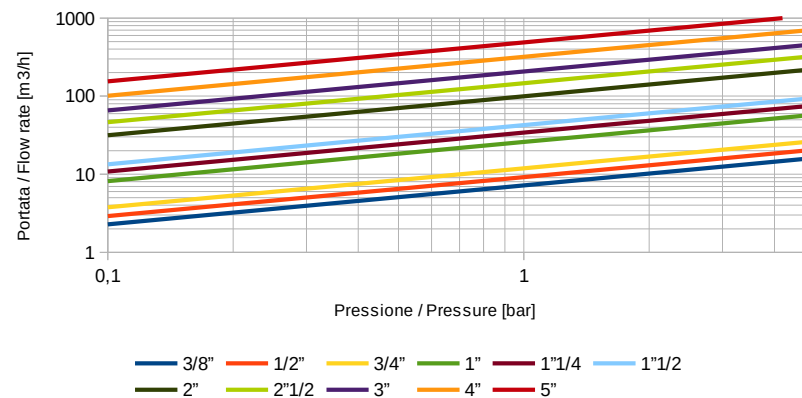

Art. 7005

H	119	139	172,5	187		
H1	87	98	122,5	137		
L	139	172	180,5	200		
A	98	132	149	154		
F	-	M5	M6	M6		
F1	5	5	7	7		
F2	M6	M6	M8	M8		
G1	1/4"	1/4"	1/4"	1/4"		
Dn	3/8"	1/2"	3/4"	1"	1"1/4"	1"1/2"
Fig.	2	1	1	1	1	1

Filtro Acqua - Water Strainer Art. 0005 / 2005 / 7005 "GENOVA"

Art. 0005/2005/7005 [m³/h]	Δp[bar]	
	0,1	1
3/8"	2,27	7,19
1/2"	2,91	9,21
3/4"	3,76	11,89
1"	8,17	25,85
1"1/4"	10,81	34,18
1"1/2"	13,43	42,48
2"	31,56	99,79
2"1/2"	46,22	146,17
3"	65,50	207,14
4"	101,02	319,46
5"	154,65	489,03

N.	Descrizione - Description	Legia / Alloy		
		0005	2005	7005
1	Vite fissaggio coperchio - Cap nut			
2	Anello fissaggio coperchio - Cap ring	CB754S	CB491K	CB754S
3	Coperchio in policarbonato - Polycarbonate lid			
4	O-ring NBR - NBR O-ring			
5	Cestello filtrante (*) - Strainer basket (*)			
6	Corpo del filtro - Strainer body	CB754S	CB491K	CB770S
7	Tappo di drenaggio - Drain plug	CW617N	CB491K	CW602N
8	Guarnizione in PTFE - PTFE gasket			

(*) In acciaio inox per 3/8", 1/2", 5", altre misure in PP

(*) Stainless steel for 3/8", 1/2", 5", PP other sizes