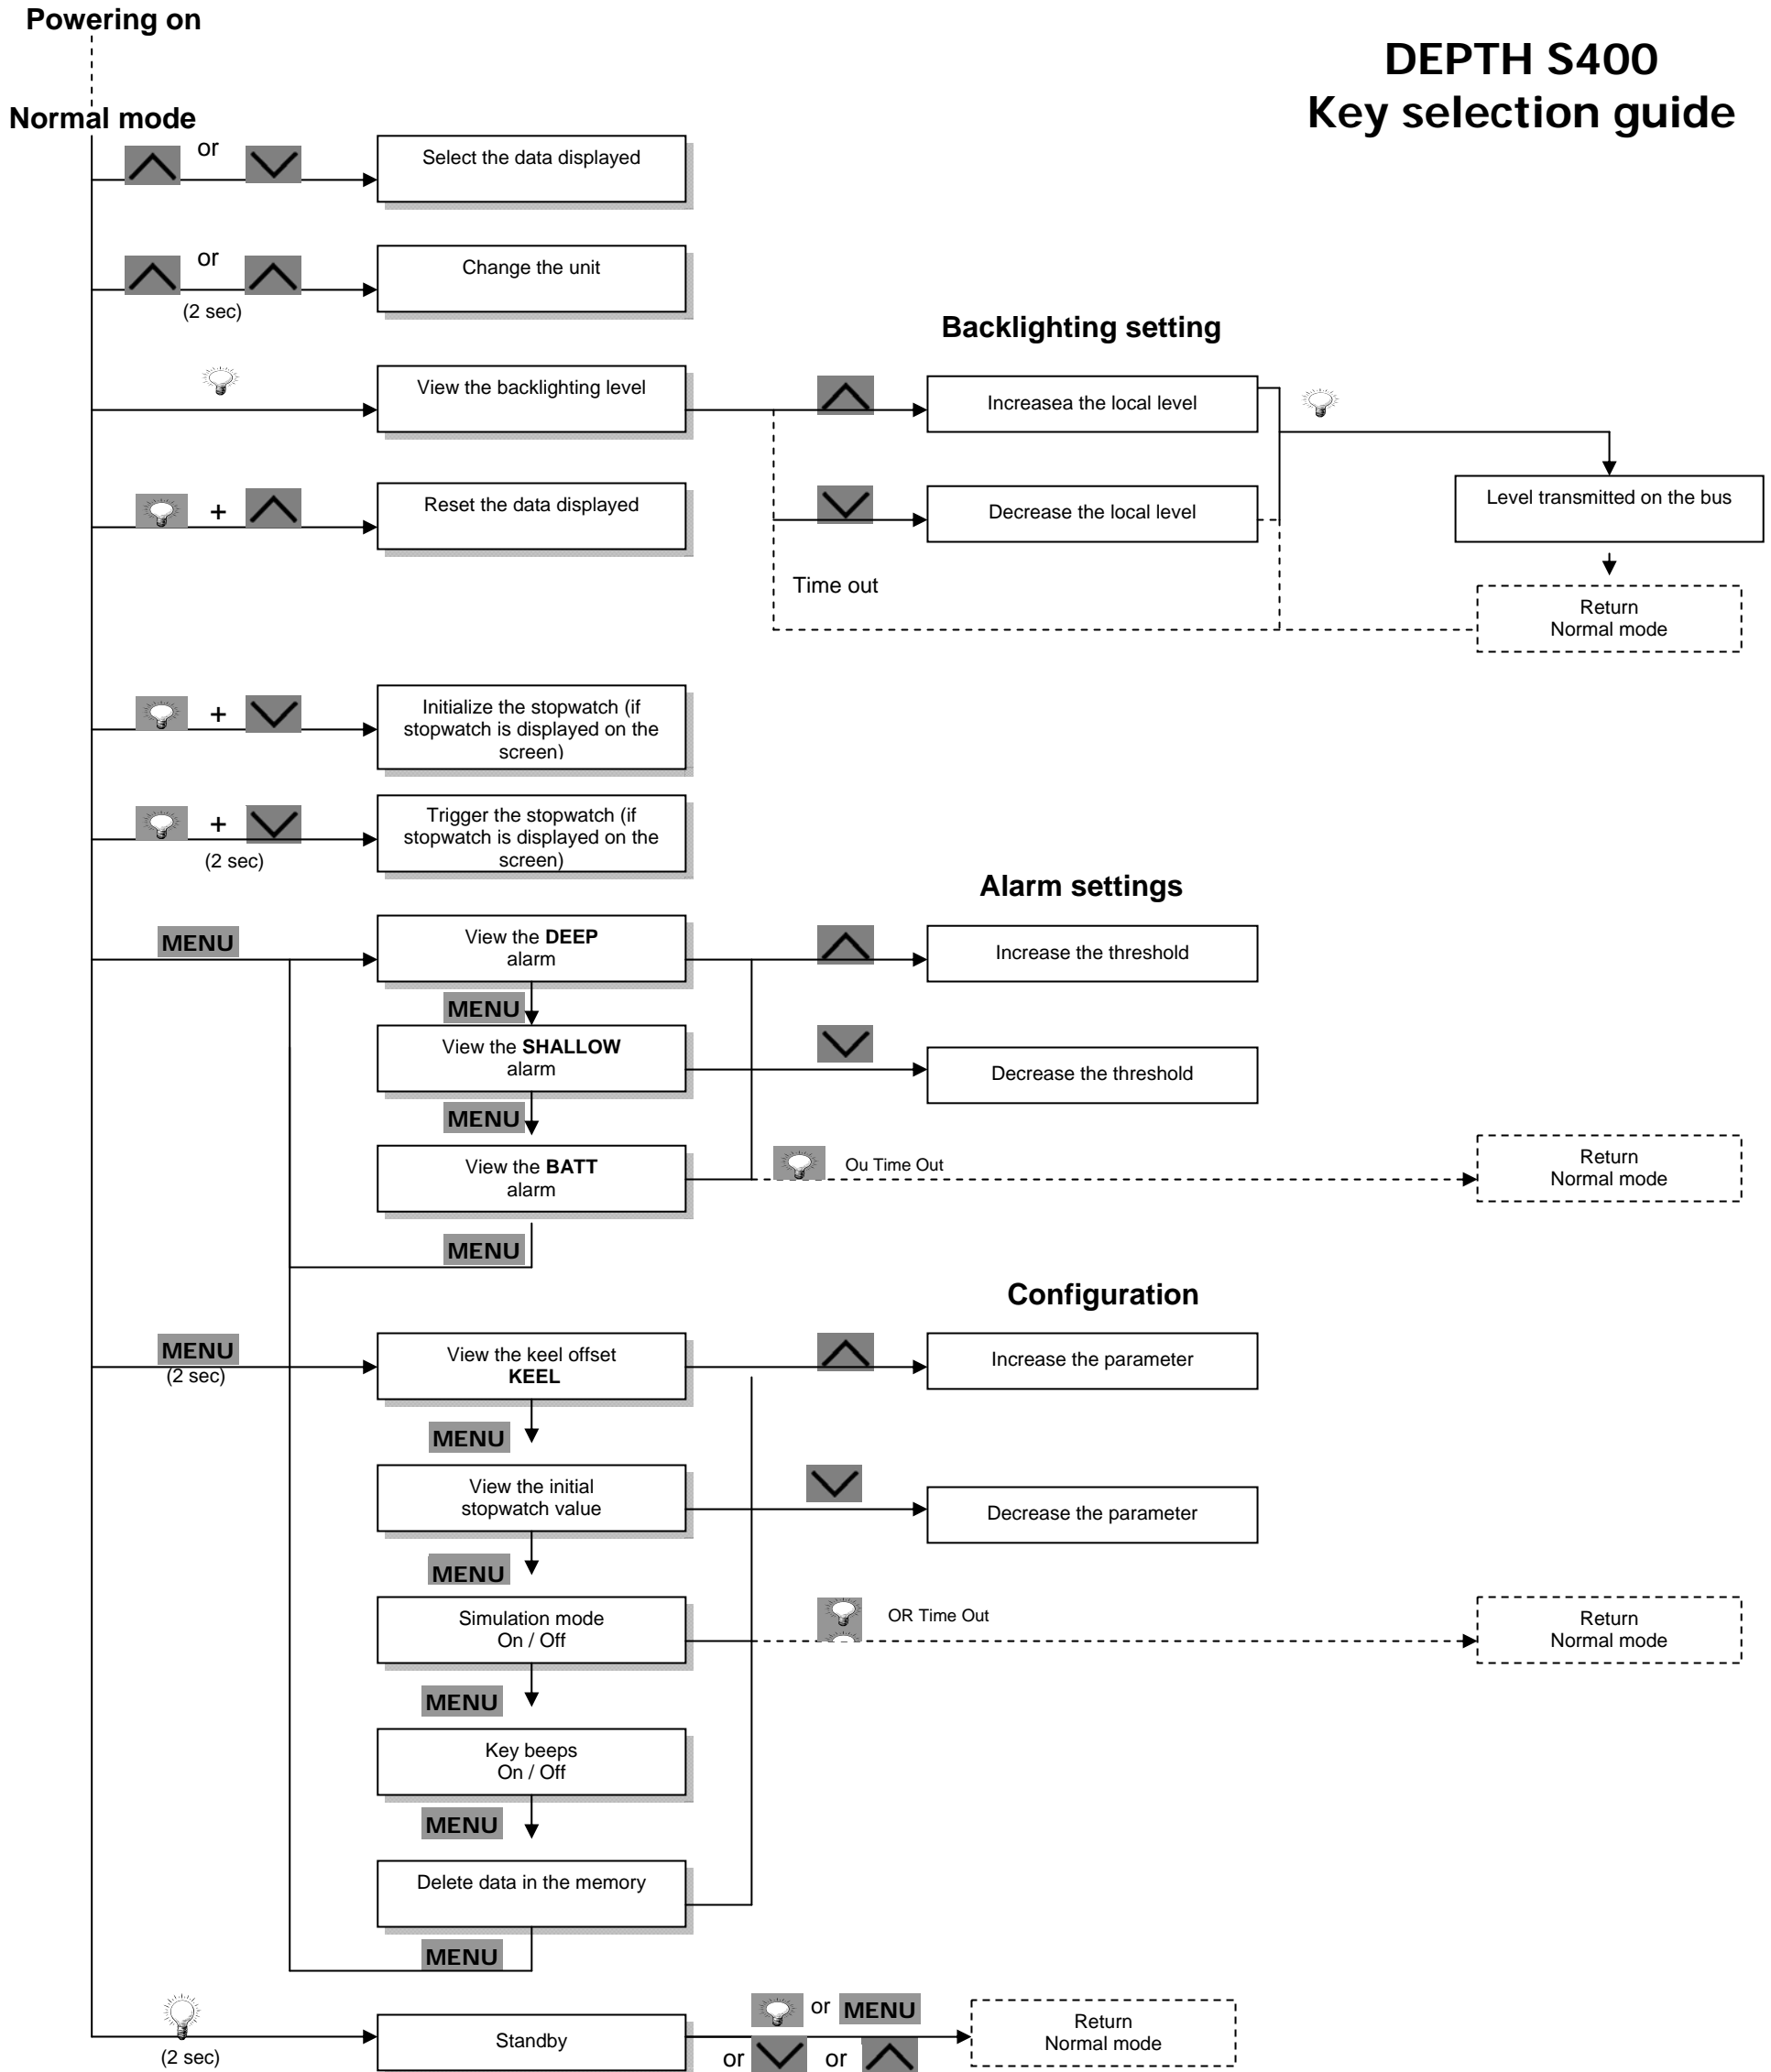

DEPTH S400 Key selection guide

DEPTH S400 Guide de sélection des touches

Mise sous tension

Mode normal