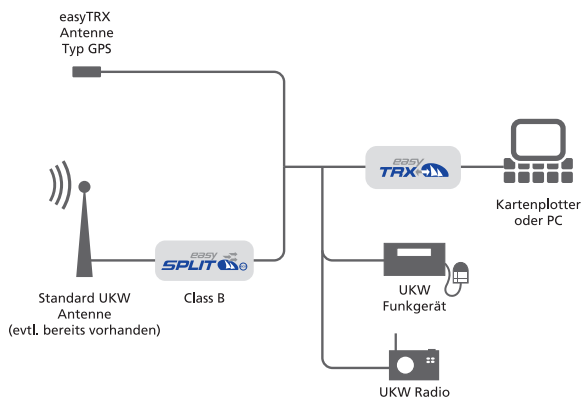

Wie verbinde ich...?

easyAIS

easySPLIT

easySPLIT OCB

easyDVB-T

Anschluß eines Digitalreceivers/Fernsehers

Anschluß eines Digitalreceivers/Fernsehers und easyAIS

Anschluß eines Digitalreceivers/Fernseher und easyTRX

easyTRX

Das Produkt ist erhältlich bei:

Weatherdock AG
 Am Weichselgarten 7
 D-91058 Erlangen-Tennenlohe
 fon +49 [0] 9131 - 691 460
 fax +49 [0] 9131 - 691 463

info@weatherdock.de
 www.weatherdock.de
 www.easyAIS.de
 www.easySPLIT.de