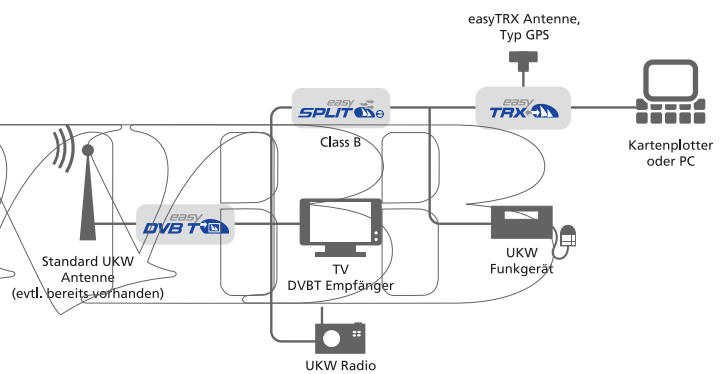

Wie verbinde ich...?

easyAIS

easySPLIT

easySPLIT OCB

easyDVB-T

Anschluß eines Digitalreceivers/Fernsehers

Anschluß eines Digitalreceivers/Fernsehers und easyAIS

Anschluß eines Digitalreceivers/Fernseher und easyTRX

easyTRX

Das Produkt ist erhältlich bei:

Weatherdock AG
 Am Weichselgarten 7
 D-91058 Erlangen-Tennenlohe
 fon +49 [0] 9131 - 691 460
 fax +49 [0] 9131 - 691 463

info@weatherdock.de
 www.weatherdock.de
 www.easyAIS.de
 www.easySPLIT.de