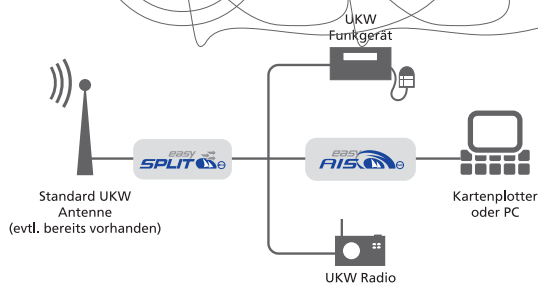

Wie verbinde ich...?

easyAIS

easySPLIT

easySPLIT OCB

easyDVB-T

Anschluß eines Digitalreceivers/Fernsehers

Anschluß eines Digitalreceivers/Fernsehers und easyAIS

Anschluß eines Digitalreceivers/Fernseher und easyTRX

easyTRX

Das Produkt ist erhältlich bei:

Weatherdock AG
 Am Weichselgarten 7
 D-91058 Erlangen-Tennenlohe
 fon +49 [0] 9131 - 691 460
 fax +49 [0] 9131 - 691 463

info@weatherdock.de
 www.weatherdock.de
 www.easyAIS.de
 www.easySPLIT.de