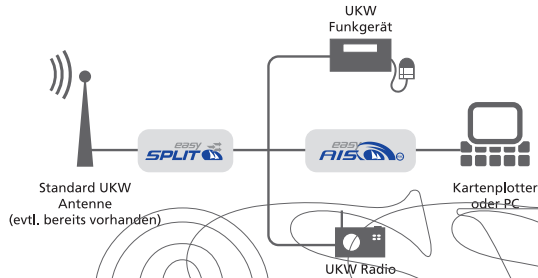

Wie verbinde ich...?

easyAIS

easySPLIT

easySPLIT OCB

easyDVB-T

Anschluß eines Digitalreceivers/Fernsehers

Anschluß eines Digitalreceivers/Fernsehers und easyAIS

Anschluß eines Digitalreceivers/Fernseher und easyTRX

easyTRX

Das Produkt ist erhältlich bei:

Weatherdock AG
 Am Weichselgarten 7
 D-91058 Erlangen-Tennenlohe
 fon +49 [0] 9131 - 691 460
 fax +49 [0] 9131 - 691 463

info@weatherdock.de
 www.weatherdock.de
 www.easyAIS.de
 www.easySPLIT.de